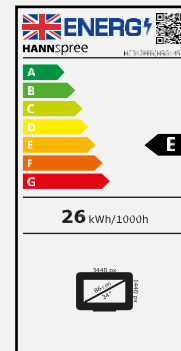

### CARACTERISTIQUES ERGONOMIQUES

Hauteur  
Ajustable

VESA VESA

Inclinaison

Pivot

Taille d'écran	Diagonale 86,4 cm / 34 pouces
Type d'écran	Rétroéclairage LED – Panneau ADS*
Rapport d'image	21:9
Resolution (H x L)	3440 x 1440 Ultra-Large QHD
Luminosité	300cd/m <sup>2</sup> (Typique)
Contraste (Typ.)	1.000:1 (Typique)
Contraste (Actif)	10.000.000:1 (Active)
Angle de vue L/R ; U/D	178° H – 178° V (CR >10)
Temps de réponse	5 msec (avec OD)
Taille de pixel	0,2325 (H) x 0,2325 (V) mm
Surface d'écran	Anti-éblouissant, niveau de brume 25% ; Revêtement dur 3H
Couleurs affichables	16.7 M
Fréquence horizontale	30 ~ 113 kHz
Fréquence verticale	56 ~ 75 Hz
Fréquence maximale de l'écran	3440 x 1440 @ 75Hz
Entrée 1	HDMI 2.0 x 1
Entrée 2	HDMI 1.4 x 1
Entrée 3	DP 1.2 x 1
Haut-parleurs intégrés	Yes, 2W x 2, Prise pour écouteurs
Consommation énergétique	Allumé : 26W ; Veille : 0,5W ; Éteint : 0,3W
Alimentation secteur	Alimentation externe CC : 12 V – 5 A Entrée : 100 ~ 240 volts CA ; 50 ~ 60 Hz
Dimensions du produit	816,2 x 228,94 x 435~555 mm avec support (L x P x H) 816,2 x 69,13 x 360,2 mm sans support (L x P x H)
Dimensions du packaging	1035 x 165 x 480 mm (W x D x H)
Poids net / brut	5,85 Kg / 8,2 Kg

Système de montage VESA	Oui, 100 x 100 mm
Support d'écran	Support réglable en hauteur (levage 120 mm ± 5 mm)
Angle d'inclinaison / verrou Kensington	-8°~15°(±2°) / Oui
Pivotement / Rotation	- / Gauche : 45° - Droite : 45°
Contrôles	Menu (Enter) / < (Vol) / > (Bri) / Exit (Input) / Power
Couleur	Modes chaud/normal/froid/utilisateur
Mode préreglage	PC, ECO, Film, Modes de jeu
Affichage sur écran	7 langues OSD
Accessoires	Adaptateur secteur ; Câble d'alimentation (1,5m); Câble DP-DP (1,5m); Guide de démarrage rapide; Carte de garantie
Autres caractéristiques	PIP : Image dans l'image / PBP : Image par image Mode faible lumière bleue / Sans scintillement