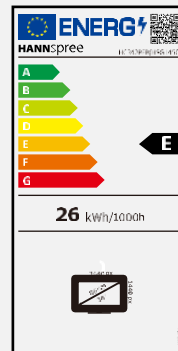

### CARACTERISTIQUES ERGONOMIQUES

Hauteur  
Ajustable

VESA VESA

Inclinaison

Pivot

Taille d'écran	Diagonale 86,4 cm / 34 pouces
Type d'écran	Rétroéclairage LED – Panneau ADS*
Rapport d'image	21:9
Resolution (H x L)	3440 x 1440 Ultra-Large QHD
Luminosité	300cd/m <sup>2</sup> (Typique)
Contraste (Typ.)	1.000:1 (Typique)
Contraste (Actif)	10.000.000:1 (Active)
Angle de vue L/R ; U/D	178° H – 178° V (CR >10)
Temps de réponse	5 msec (avec OD)
Taille de pixel	0,2325 (H) x 0,2325 (V) mm
Surface d'écran	Anti-éblouissant, niveau de brume 25% ; Revêtement dur 3H
Couleurs affichables	16.7 M
Fréquence horizontale	30 ~ 113 kHz
Fréquence verticale	56 ~ 75 Hz
Fréquence maximale de l'écran	3440 x 1440 @ 75Hz
Entrée 1	HDMI 2.0 x 1
Entrée 2	HDMI 1.4 x 1
Entrée 3	DP 1.2 x 1
Haut-parleurs intégrés	Yes, 2W x 2, Prise pour écouteurs
Consommation énergétique	Allumé : 26W ; Veille : 0,5W ; Éteint : 0,3W
Alimentation secteur	Alimentation externe CC : 12 V – 5 A Entrée : 100 ~ 240 volts CA ; 50 ~ 60 Hz
Dimensions du produit	816,2 x 228,94 x 435~555 mm avec support (L x P x H) 816,2 x 69,13 x 360,2 mm sans support (L x P x H)
Dimensions du packaging	1035 x 165 x 480 mm (W x D x H)
Poids net / brut	5,85 Kg / 8,2 Kg

Système de montage VESA	Oui, 100 x 100 mm
Support d'écran	Support réglable en hauteur (levage 120 mm ± 5 mm)
Angle d'inclinaison / verrou Kensington	-8°~15°(±2°) / Oui
Pivotement / Rotation	- / Gauche : 45° - Droite : 45°
Contrôles	Menu (Enter) / < (Vol) / > (Bri) / Exit (Input) / Power
Couleur	Modes chaud/normal/froid/utilisateur
Mode préreglage	PC, ECO, Film, Modes de jeu
Affichage sur écran	7 langues OSD
Accessoires	Adaptateur secteur ; Câble d'alimentation (1,5m); Câble DP-DP (1,5m); Guide de démarrage rapide; Carte de garantie
Autres caractéristiques	PIP : Image dans l'image / PBP : Image par image Mode faible lumière bleue / Sans scintillement