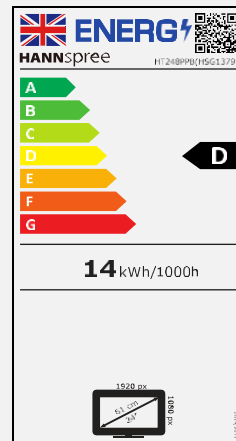

Montage VESA	100 x 100 mm
Socle moniteur	Support réglable intelligent (type "livre")
Inclinaison / Kensington Lock	15° ~ 70° (+1/-3°) / Oui
Protection d'écran	Épaisseur 1,2 ± 0,1 mm; Matériel OGS
Dureté / Transmittance	≥7H Surface du panneau durci / 88%
Contrôles	Menu, Bri (+), Vol (-), Entrée/Entrée, Alimentation
Couleurs	Chaud, Naturel, Froid, Mode Utilisateur
Modes pré-réglage	PC, Film, Jeu, Modes ECO
Affichage sur écran	15 langues OSD
Accessoires	Alimentation externe; Câble d'alimentation (1,5m); Câble HDMI (1,5m); Câble USB 3.0 (B-A) (1,8 m); Carte de garantie; Guide de démarrage rapide
Autres caractéristiques	HUB USB 3.0 : 1 flux montant, 2 flux descendant Mode sans scintillement et faible lumière bleue
Orientation	Paysage, Portrait

Nom du fournisseur	HANNspree
Nom du modèle	HT248PPB
Classe d'efficacité énergétique en mode de fonctionnement dynamique standard (SDR)	D
Consommation annuelle d'énergie (kWh/1000h)	14 kWh/1000h
Demande d'énergie en mode de fonctionnement dynamique standard (SDR)	14 W
Consommation d'énergie en mode éteint (W)	0,3 W
Consommation d'énergie en mode veille (W)	0,3 W
Diagonale de l'écran (cm / pouces)	60,45 / 23.8"
Resolution	1920 x 1080

PARTIE. NO.:
HT 248 PPB