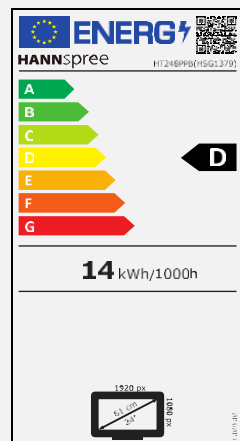

Support
réglable

Taille d'affichage	Diagonale 60,45cm / 23.8" pouces
Type de panneau	TFT – Rétroéclairage LED
Format de l'écran	16:9
Résolution (H x V)	1920 x 1080 Full HD
Luminosité	300 cd/m ² (Panneau) – 250 cd/m ² (Moniteur)
Contraste (Typique)	3.000:1 (Typique)
Contraste (Actif)	10.000.000:1 (Actif)
Angle de vision L/R; U/D	178° H – 178° V (CR > 10)
Temps de réponse	8 msec
Taille du Pixel	0,2745 (H) x 0,2745 (V) mm
Type de tactile	Type capacitif projeté – Toucher 10 points simultanés
Couleurs de l'écran	16,7 millions de couleurs
Fréquence Horizontale	31 ~ 83 kHz
Fréquence Verticale	56 ~ 75 Hz
Fréquence maxi de l'écran	1920 x 1080 @ 60Hz
Entrée 1	D-Sub (VGA)
Entrée 2	HDMI 1.4
Entrée 3	DP 1.2
Haut-parleurs	Oui, 1,5W x 2 ; Sortie audio pour écouteurs x 1
Consommation	Allumé : 14 W ; Veille : 0,3W ; Éteint : 0,3 W
Alimentation AC	Adaptateur d'alimentation externe : Entrée : 100 ~ 240 volts CA ; 50 ~ 60 Hz Sortie : 12V – 3A
Dimension moniteur	549,84 x 49,15 x 333,2 mm (L x P x H)
Dimension emballage	630 x 123 x 439 mm (L x P x H)
Poids Net / Poids Brut	4,5 Kg / 6,1 Kg

Montage VESA	100 x 100 mm
Socle moniteur	Support réglable intelligent (type "livre")
Inclinaison / Kensington Lock	15° ~ 70° (+1/-3°) / Oui
Protection d'écran	Épaisseur 1,2 ± 0,1 mm; Matériel OGS
Dureté / Transmittance	≥7H Surface du panneau durci / 88%
Contrôles	Menu, Bri (+), Vol (-), Entrée/Entrée, Alimentation
Couleurs	Chaud, Naturel, Froid, Mode Utilisateur
Modes pré-réglage	PC, Film, Jeu, Modes ECO
Affichage sur écran	15 langues OSD
Accessoires	Alimentation externe; Câble d'alimentation (1,5m); Câble HDMI (1,5m); Câble USB 3.0 (B-A) (1,8 m); Carte de garantie; Guide de démarrage rapide
Autres caractéristiques	HUB USB 3.0 : 1 flux montant, 2 flux descendant Mode sans scintillement et faible lumière bleue
Orientation	Paysage, Portrait