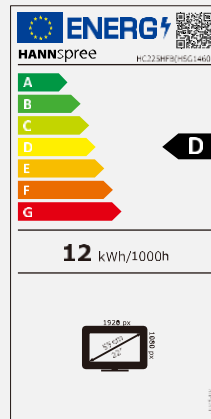

Système de montage VESA	75 x 75 mm
Support d'écran	Support fixe
Angle d'inclinaison / verrou Kensington	-5° ~ 15° (±2°) / Oui
Pivotement / Rotation	Non / Non
Contrôles	Auto (Entrée) / Menu / ▲ (Lum) / ▼ (Vol) / Power
Couleurs	6500, 5500, 9300, Mode utilisateur
Modes pré réglage	PC, ECO, Film, Mode Jeu
Affichage sur écran	7 langues OSD
Autres caractéristiques	Sans scintillement / Mode faible lumière bleue
Accessoires	Alimentation externe; Câble HDMI (1,5m); Carte de garantie; Guide de démarrage rapide

Nom du fournisseur	HANNspree
Nom du modèle	HC225HFB
Classe d'efficacité énergétique en mode de fonctionnement dynamique standard (SDR)	D
Consommation annuelle d'énergie (kWh/1000h)	12 kWh/1000h
Demande d'énergie en mode de fonctionnement dynamique standard (SDR)	12 W
Consommation d'énergie en mode éteint (W)	0,3 W
Consommation d'énergie en mode veille (W)	0,5 W
Diagonale de l'écran (cm / pouces)	54,48cm / 21.45"
Resolution	1920 x 1080

Partie No.:
HC 225 HFB

4 711404 024061 >