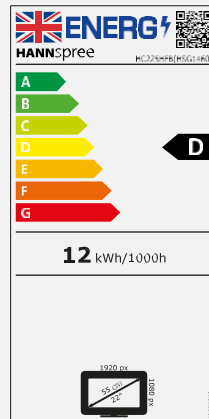

Système de montage VESA	75 x 75 mm
Support d'écran	Support fixe
Angle d'inclinaison / verrou Kensington	-5° ~ 15° (±2°) / Oui
Pivotement / Rotation	Non / Non
Contrôles	Auto (Entrée) / Menu / ▲ (Lum) / ▼ (Vol) / Power
Couleurs	6500, 5500, 9300, Mode utilisateur
Modes pré réglage	PC, ECO, Film, Mode Jeu
Affichage sur écran	7 langues OSD
Autres caractéristiques	Sans scintillement / Mode faible lumière bleue
Accessoires	Alimentation externe; Câble HDMI (1,5m); Carte de garantie; Guide de démarrage rapide

Nom du fournisseur	HANNspree
Nom du modèle	HC225HFB
Classe d'efficacité énergétique en mode de fonctionnement dynamique standard (SDR)	D
Consommation annuelle d'énergie (kWh/1000h)	12 kWh/1000h
Demande d'énergie en mode de fonctionnement dynamique standard (SDR)	12 W
Consommation d'énergie en mode éteint (W)	0,3 W
Consommation d'énergie en mode veille (W)	0,5 W
Diagonale de l'écran (cm / pouces)	54,48cm / 21.45"
Resolution	1920 x 1080

Partie No.:
HC 225 HFB

4 711404 024061 >