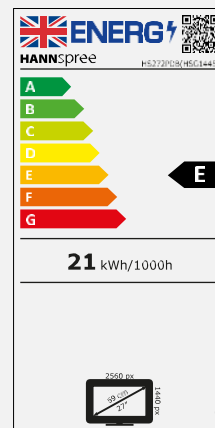

#### AUTRES CARACTÉRISTIQUES

PIP

Mode faible  
lumière bleue

PBP

Sans  
scintillement

Taille d'écran	Diagonale 68,6 cm / 27 pouces
Type d'écran	TFT – Rétroéclairage LED
Rapport d'image	16:9
Resolution (H x L)	2560 x 1440 WQHD
Luminosité	300cd/m <sup>2</sup>
Contraste (Typ.)	1.000:1 (Typ)
Contraste (Actif)	10.000.000:1 (Actif)
Angle de vue L/R ; U/D	178° H – 178° V (CR > 10)
Temps de réponse	5 ms (avec OD)
Taille de pixel	0.2331 (H) x 0.2331 (V) mm
Surface d'écran	Anti-éblouissement, 25% brume; Revêtement de dureté 3H
Couleurs affichables	16,7 millions de couleurs
Fréquence horizontale	31 ~ 83 kHz
Fréquence verticale	56 ~ 75 Hz
Fréquence maximale de l'écran	2560 x 1440 @ 60Hz
Entrée 1	HDMI 1.4
Entrée 2	DP 1.2
Production	DP 1.2 (pour connexion en guirlande, Daisy Chain)
Haut-parleurs intégrés	Oui, 2W x 2 ; Sortie audio pour écouteurs
Consommation d'énergie	Allumé : 21W ; Veille : 0,5W ; Désactivé : 0,3W
Plage d'alimentation CA	Alimentation externe CC : 12 V – 5 A CA 100 ~ 240 volts ; 50 ~ 65 Hz
Dimensions du produit	639,89 x 208 x 459,33 mm avec pied (L x P x H) 639,89 x 46,9 x 380,81 mm sans pied (L x P x H)
Dimensions d'emballage	712 x 120 x 453 mm (L x P x H)
Poids net / brut	5,2 Kg / 7,0 Kg

Nom du fournisseur	HANNspree
Nom du modèle	HS272PDB
Classe d'efficacité énergétique en mode de fonctionnement dynamique standard (SDR)	E
Consommation annuelle d'énergie (kWh/1000h)	21 kWh/1000h
Demande d'énergie en mode de fonctionnement dynamique standard (SDR)	21 W
Consommation d'énergie en mode éteint (W)	0,3 W
Consommation d'énergie en mode veille (W)	0,5 W
Diagonale de l'écran (cm / pouces)	68,6 cm / 27"
Résolution	2560 x 1440