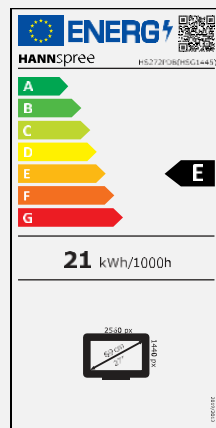

#### AUTRES CARACTÉRISTIQUES

PIP

Mode faible  
lumière bleue

PBP

Sans  
scintillement

Taille d'écran	Diagonale 68,6 cm / 27 pouces
Type d'écran	TFT – Rétroéclairage LED
Rapport d'image	16:9
Resolution (H x L)	2560 x 1440 WQHD
Luminosité	300cd/m <sup>2</sup>
Contraste (Typ.)	1.000:1 (Typ)
Contraste (Actif)	10.000.000:1 (Actif)
Angle de vue L/R ; U/D	178° H – 178° V (CR > 10)
Temps de réponse	5 ms (avec OD)
Taille de pixel	0.2331 (H) x 0.2331 (V) mm
Surface d'écran	Anti-éblouissement, 25% brume; Revêtement de dureté 3H
Couleurs affichables	16,7 millions de couleurs
Fréquence horizontale	31 ~ 83 kHz
Fréquence verticale	56 ~ 75 Hz
Fréquence maximale de l'écran	2560 x 1440 @ 60Hz
Entrée 1	HDMI 1.4
Entrée 2	DP 1.2
Production	DP 1.2 (pour connexion en guirlande, Daisy Chain)
Haut-parleurs intégrés	Oui, 2W x 2 ; Sortie audio pour écouteurs
Consommation d'énergie	Allumé : 21W ; Veille : 0,5W ; Désactivé : 0,3W
Plage d'alimentation CA	Alimentation externe CC : 12 V – 5 A CA 100 ~ 240 volts ; 50 ~ 65 Hz
Dimensions du produit	639,89 x 208 x 459,33 mm avec pied (L x P x H) 639,89 x 46,9 x 380,81 mm sans pied (L x P x H)
Dimensions d'emballage	712 x 120 x 453 mm (L x P x H)
Poids net / brut	5,2 Kg / 7,0 Kg

Nom du fournisseur	HANNspree
Nom du modèle	HS272PDB
Classe d'efficacité énergétique en mode de fonctionnement dynamique standard (SDR)	E
Consommation annuelle d'énergie (kWh/1000h)	21 kWh/1000h
Demande d'énergie en mode de fonctionnement dynamique standard (SDR)	21 W
Consommation d'énergie en mode éteint (W)	0,3 W
Consommation d'énergie en mode veille (W)	0,5 W
Diagonale de l'écran (cm / pouces)	68,6 cm / 27"
Résolution	2560 x 1440