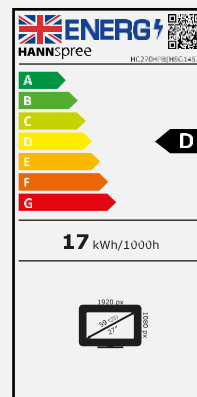

Système de montage VESA	100 x 100 mm
Support d'écran	Support fixe
Angle d'inclinaison / verrou Kensington	-5° ~ +10° (±2°) / Oui
Pivotement / Rotation	- / -
Contrôles	MENU /▲ / ▼ / SORTIE / ALIMENTATION
Couleur	Modes utilisateur Chaud / Nature / FroidI
Mode pré réglage	Mode Standard, ECO, Film, Jeu
Affichage sur écran	7 langues OSD
Accessoires	Alimentation externe (1,2 m); Câble d'alimentation (1,5m); Câble HDMI (1,5m); Carte de garantie; Guide de démarrage rapide
Autres caractéristiques	Mode sans scintillement / faible lumière bleue

Nom du fournisseur	HANNspree
Nom du modèle	HC270HPB
Classe d'efficacité énergétique en mode de fonctionnement dynamique standard (SDR)	D
Consommation annuelle d'énergie (kWh/1000h)	17 kWh/1000h
Demande d'énergie en mode de fonctionnement dynamique standard (SDR)	17 W
Consommation d'énergie en mode éteint (W)	0,3 W
Consommation d'énergie en mode veille (W)	0,3 W
Diagonale de l'écran (cm / pouces)	68,6cm / 27"
Resolution	1920 x 1080

PARTIE. NO.:
HC 270 HPB