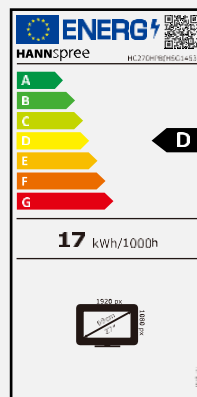

Système de montage VESA	100 x 100 mm
Support d'écran	Support fixe
Angle d'inclinaison / verrou Kensington	-5° ~ +10° (±2°) / Oui
Pivotement / Rotation	- / -
Contrôles	MENU /▲ / ▼ / SORTIE / ALIMENTATION
Couleur	Modes utilisateur Chaud / Nature / FroidI
Mode pré réglage	Mode Standard, ECO, Film, Jeu
Affichage sur écran	7 langues OSD
Accessoires	Alimentation externe (1,2 m); Câble d'alimentation (1,5m); Câble HDMI (1,5m); Carte de garantie; Guide de démarrage rapide
Autres caractéristiques	Mode sans scintillement / faible lumière bleue

Nom du fournisseur	HANNspree
Nom du modèle	HC270HPB
Classe d'efficacité énergétique en mode de fonctionnement dynamique standard (SDR)	D
Consommation annuelle d'énergie (kWh/1000h)	17 kWh/1000h
Demande d'énergie en mode de fonctionnement dynamique standard (SDR)	17 W
Consommation d'énergie en mode éteint (W)	0,3 W
Consommation d'énergie en mode veille (W)	0,3 W
Diagonale de l'écran (cm / pouces)	68,6cm / 27"
Resolution	1920 x 1080

PARTIE. NO.:
HC 270 HPB