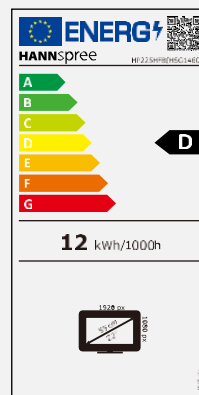

#### CARACTÉRISTIQUES ERGONOMIQUES

Support réglable  
en hauteur

Inclinaison

Rotation

Pivotement

Taille d'écran	Diagonale 54,48 cm / 21.45 pouces
Type d'écran	Panneau VA rétroéclairé par LED *
Rapport d'image	16:9
Resolution (H x L)	1920 x 1080 Full HD
Luminosité	300cd/m <sup>2</sup> (Typique)
Contraste (Typ.)	3.000:1 (Typique)
Contraste (Actif)	10.000.000:1 (Active)
Angle de vue L/R ; U/D	178° H / 178° V (CR >10)
Temps de réponse	5 msec (avec OD)
Taille de pixel	0,2493 (H) x 0,241 (V) mm
Surface d'écran	Revêtement antireflet, niveau de brume 25%; Dureté 3H
Couleurs affichables	16.7M Couleurs
Fréquence horizontale	30 ~ 83 kHz
Fréquence verticale	56 ~ 75 Hz
Fréquence maximale de l'écran	1920 x 1080 @ 60Hz
Entrée 1	D-Sub (VGA)
Entrée 2	HDMI (Ver. 1.4)
Entrée 3	Entrée audio
Haut-parleurs intégrés	2W x 2
Consommation énergétique	Allumé: 12W; Veille: 0,5W; Éteint: 0,3W
Alimentation secteur	Alimentation externe DC: 12V, 2.5A AC 100 ~ 240 Volt; 50 ~ 65 Hz
Dimensions du produit	494 x 189 x 379~519 mm avec support (L x P x H) 494 x 36 x 286 mm sans support (L x P x H)
Dimensions du packaging	544 x 100 x 349 mm (L x P x H)
Poids net / brut	3,63 Kg / 5,08 Kg

Système de montage VESA	75 x 75 mm
Support d'écran	Support réglable en hauteur (jusqu'à 140 mm ± 5mm)
Angle d'inclinaison / verrou Kensington	-5° ~ 22° (±3°) / Oui
Pivotement / Rotation	90° (+1°) / -45° ~ 45° (±2°)
Contrôles	Auto (Entrée) / Menu / ▲ (Lum) / ▼ (Vol) / Power
Couleurs	6500, 5500, 9300, Mode utilisateur
Modes pré-réglage	PC, ECO, Film, Mode Jeu
Affichage sur écran	7 langues OSD
Autres caractéristiques	Sans scintillement / Mode faible lumière bleue
Accessoires	Alimentation externe; Câble HDMI (1,5m); Carte de garantie; Guide de démarrage rapide