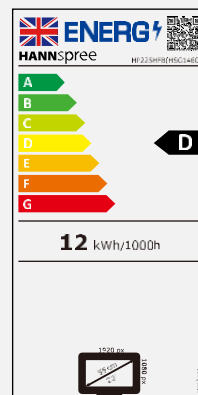

#### CARACTÉRISTIQUES ERGONOMIQUES

Support réglable  
en hauteur

Inclinaison

Rotation

Pivotement

Taille d'écran	Diagonale 54,48 cm / 21.45 pouces
Type d'écran	Panneau VA rétroéclairé par LED *
Rapport d'image	16:9
Resolution (H x L)	1920 x 1080 Full HD
Luminosité	300cd/m <sup>2</sup> (Typique)
Contraste (Typ.)	3.000:1 (Typique)
Contraste (Actif)	10.000.000:1 (Active)
Angle de vue L/R ; U/D	178° H / 178° V (CR >10)
Temps de réponse	5 msec (avec OD)
Taille de pixel	0,2493 (H) x 0,241 (V) mm
Surface d'écran	Revêtement antireflet, niveau de brume 25%; Dureté 3H
Couleurs affichables	16.7M Couleurs
Fréquence horizontale	30 ~ 83 kHz
Fréquence verticale	56 ~ 75 Hz
Fréquence maximale de l'écran	1920 x 1080 @ 60Hz
Entrée 1	D-Sub (VGA)
Entrée 2	HDMI (Ver. 1.4)
Entrée 3	Entrée audio
Haut-parleurs intégrés	2W x 2
Consommation énergétique	Allumé: 12W; Veille: 0,5W; Éteint: 0,3W
Alimentation secteur	Alimentation externe DC: 12V, 2.5A AC 100 ~ 240 Volt; 50 ~ 65 Hz
Dimensions du produit	494 x 189 x 379~519 mm avec support (L x P x H) 494 x 36 x 286 mm sans support (L x P x H)
Dimensions du packaging	544 x 100 x 349 mm (L x P x H)
Poids net / brut	3,63 Kg / 5,08 Kg

Système de montage VESA	75 x 75 mm
Support d'écran	Support réglable en hauteur (jusqu'à 140 mm ± 5mm)
Angle d'inclinaison / verrou Kensington	-5° ~ 22° (±3°) / Oui
Pivotement / Rotation	90° (+1°) / -45° ~ 45° (±2°)
Contrôles	Auto (Entrée) / Menu / ▲ (Lum) / ▼ (Vol) / Power
Couleurs	6500, 5500, 9300, Mode utilisateur
Modes pré-réglage	PC, ECO, Film, Mode Jeu
Affichage sur écran	7 langues OSD
Autres caractéristiques	Sans scintillement / Mode faible lumière bleue
Accessoires	Alimentation externe; Câble HDMI (1,5m); Carte de garantie; Guide de démarrage rapide