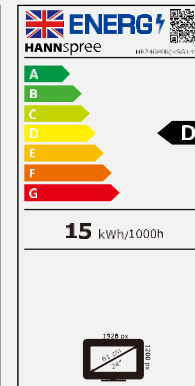

Taille d'écran	Diagonale 61cm / 24 pouces
Type d'écran	TFT - Panneau ADS rétroéclairé par LED *
Rapport d'image	16:10
Resolution (H x L)	1920 x 1200 WUXGA
Luminosité	250cd/m ² (Typique)
Contraste (Typ.)	1.000:1 (Typique)
Contraste (Actif)	10.000.000:1 (Active)
Angle de vue L/R ; U/D	178° H – 178° V (CR >10)
Temps de réponse	5 msec (avec OD)
Taille de pixel	0,27 (H) x 0,27 (V) mm
Surface d'écran	Anti-éblouissement, niveau de brume 25%; Dureté Revêtement 3H
Couleurs affichables	16.7M Couleurs
Fréquence horizontale	30 ~ 83 kHz
Fréquence verticale	56 ~ 75 Hz
Fréquence maximale de l'écran	1920 x 1200 @ 60Hz
Entrée 1	D-Sub (VGA)
Entrée 2	HDMI 1.4
Entrée 3 & 4	Display Port 1.2; Entrée audio
Haut-parleurs intégrés	Oui, 2W x 2; Entrée casque
Consommation énergétique	Allumé: 15W; Veille: 0,5W; Éteint : 0,3W
Alimentation secteur	Alimentation externe DC: 12V – 3A AC 100 ~ 240 Volt; 50 ~ 65 Hz
Dimensions du produit	534,6 x 190 x 466,5 ~ 586,5 mm avec support (L x P x H) 534,6 x 39,7 x 351,5 mm sans support (L x P x H)
Dimensions du packaging	588 x 118 x 418 mm (L x P x H)
Poids net / brut	4,93 Kg / 6,49 Kg

Système de montage VESA	75 x 75 mm
Support d'écran	Support réglable en hauteur (jusqu'à 120 mm± 5mm)
Angle d'inclinaison / verrou Kensington	-6° ~ 22° (±3°) / Oui
Pivotement / Rotation	-90° (-2°) ~ 90° (+2°) / -45° ~ 45° (±2°)
Contrôles	Menu (Entrer) / ▼ (Vol) / ▲ (Lum) / Auto (sortie) / Power
Couleurs	9300, 6500, 5500, Mode utilisateur
Modes préréglage	PC, Film, Jeu, Mode ECO
Affichage sur écran	7 langues OSD
Autres caractéristiques	Sans scintillement / faible lumière bleue
Accessoires	Alimentation externe; Câble HDMI (1,5m); Carte de garantie; Guide de démarrage rapide