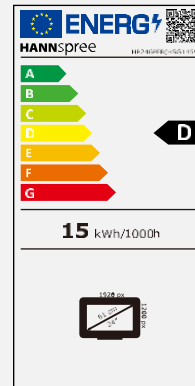

Taille d'écran	Diagonale 61cm / 24 pouces
Type d'écran	TFT - Panneau ADS rétroéclairé par LED *
Rapport d'image	16:10
Resolution (H x L)	1920 x 1200 WUXGA
Luminosité	250cd/m ² (Typique)
Contraste (Typ.)	1.000:1 (Typique)
Contraste (Actif)	10.000.000:1 (Active)
Angle de vue L/R ; U/D	178° H – 178° V (CR >10)
Temps de réponse	5 msec (avec OD)
Taille de pixel	0,27 (H) x 0,27 (V) mm
Surface d'écran	Anti-éblouissement, niveau de brume 25%; Dureté Revêtement 3H
Couleurs affichables	16.7M Couleurs
Fréquence horizontale	30 ~ 83 kHz
Fréquence verticale	56 ~ 75 Hz
Fréquence maximale de l'écran	1920 x 1200 @ 60Hz
Entrée 1	D-Sub (VGA)
Entrée 2	HDMI 1.4
Entrée 3 & 4	Display Port 1.2; Entrée audio
Haut-parleurs intégrés	Oui, 2W x 2; Entrée casque
Consommation énergétique	Allumé: 15W; Veille: 0,5W; Éteint : 0,3W
Alimentation secteur	Alimentation externe DC: 12V – 3A AC 100 ~ 240 Volt; 50 ~ 65 Hz
Dimensions du produit	534,6 x 190 x 466,5 ~ 586,5 mm avec support (L x P x H) 534,6 x 39,7 x 351,5 mm sans support (L x P x H)
Dimensions du packaging	588 x 118 x 418 mm (L x P x H)
Poids net / brut	4,93 Kg / 6,49 Kg

Système de montage VESA	75 x 75 mm
Support d'écran	Support réglable en hauteur (jusqu'à 120 mm± 5mm)
Angle d'inclinaison / verrou Kensington	-6° ~ 22° (±3°) / Oui
Pivotement / Rotation	-90° (-2°) ~ 90° (+2°) / -45° ~ 45° (±2°)
Contrôles	Menu (Entrer) / ▼ (Vol) / ▲ (Lum) / Auto (sortie) / Power
Couleurs	9300, 6500, 5500, Mode utilisateur
Modes préréglage	PC, Film, Jeu, Mode ECO
Affichage sur écran	7 langues OSD
Autres caractéristiques	Sans scintillement / faible lumière bleue
Accessoires	Alimentation externe; Câble HDMI (1,5m); Carte de garantie; Guide de démarrage rapide