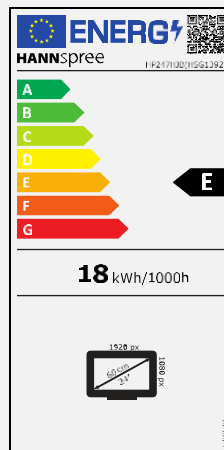

Système de montage VESA	100 x 100 mm
Support d'écran	Support réglable en hauteur (gamme 140 mm ± 5mm) Base en plastique
Angle d'inclinaison / verrou Kensington	-5° ~ 22° (±3°) / Oui
Pivotement / Rotation	- / Gauche: 45° - Droit: 45° (±4°)
Contrôles	Exit (Auto) / ▼ (Vol.) / ▲ (Bri.) / Menu (Enter) / Power
Couleurs	Chaud, Naturel, Froid, Mode Utilisateur
Modes pré-réglage	PC, Film, Jeu, Mode ECO
Affichage sur écran	13 langues OSD
Accessoires	Adaptateur d'alimentation externe (1,5 m); Câble HDMI (1,5m); Carte de garantie; Guide de démarrage rapide
Autres caractéristiques	Mode faible lumière bleue / Sans scintillement

Nom du fournisseur	HANNspree
Nom du modèle	HP247HJB
Classe d'efficacité énergétique en mode de fonctionnement dynamique standard (SDR)	E
Consommation annuelle d'énergie (kWh/1000h)	18 kWh/1000h
Demande d'énergie en mode de fonctionnement dynamique standard (SDR)	18 W
Consommation d'énergie en mode éteint (W)	0,3 W
Consommation d'énergie en mode veille (W)	0,5 W
Diagonale de l'écran (cm / pouces)	60,45cm/23.8"
Résolution	1920 x 1080

PARTIE NO.:
HP 247 HJB (REO29 – EEO29)

4 711404 024481 >