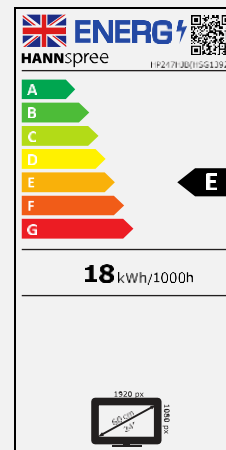

Orientable

Respectueux
de la nature

Taille d'écran	Diagonale 60,45cm / 23.8 pouces
Type d'écran	TFT – Panneau VA rétroéclairé par LED (*)
Rapport d'image	16:9
Resolution (H x L)	1920 x 1080 Full HD
Luminosité	250cd/m ²
Contraste (Typ.)	3.000:1
Contraste (Actif)	80.000.000:1
Angle de vue L/R ; U/D	178° H – 178° V (CR >10)
Temps de réponse	5 msec (avec OD)
Taille de pixel	0,2745 (H) x 0,2745 (V) mm
Surface d'écran	Anti-éblouissement, brume 25 % ; Dureté 3H
Couleurs affichables	16,7 millions de couleurs
Fréquence horizontale	30 ~ 83 kHz
Fréquence verticale	56 ~ 75 Hz
Fréquence maximale de l'écran	1920 x 1080 @ 60Hz
Entrée 1	D-Sub (VGA)
Entrée 2	HDMI 1.4
Haut-parleurs intégrés	Oui, 2W x 2 ; Prise pour écouteurs REMARQUE : avec une connexion VGA, vous ne pouvez pas activer les haut-parleurs du moniteur
Consommation énergétique	Au: 18W; Veille: 0,5W; Éteint: 0,3W
Alimentation secteur	Alimentation externe CC : 12 V – 2,5 A Entrée : 100 ~ 240 volts CA ; 50 ~ 60 Hz
Dimensions du produit	538,8 x 189,4 x 406,6 ~ 546,6 mm avec stand (L x P x H) 538,8 x 37,5 x 318,7 mm sans stand (L x P x H)
Dimensions du packaging	616 x 114 x 519 mm (L x P x H)
Poids net / brut	4,67 Kg / 6,21 Kg

Système de montage VESA	100 x 100 mm
Support d'écran	Support réglable en hauteur (gamme 140 mm ± 5mm) Base en plastique
Angle d'inclinaison / verrou Kensington	-5° ~ 22° (±3°) / Oui
Pivotement / Rotation	- / Gauche: 45° - Droit: 45° (±4°)
Contrôles	Exit (Auto) / ▼ (Vol.) / ▲ (Bri.) / Menu (Enter) / Power
Couleurs	Chaud, Naturel, Froid, Mode Utilisateur
Modes pré-réglage	PC, Film, Jeu, Mode ECO
Affichage sur écran	13 langues OSD
Accessoires	Adaptateur d'alimentation externe (1,5 m); Câble HDMI (1,5m); Carte de garantie; Guide de démarrage rapide
Autres caractéristiques	Mode faible lumière bleue / Sans scintillement