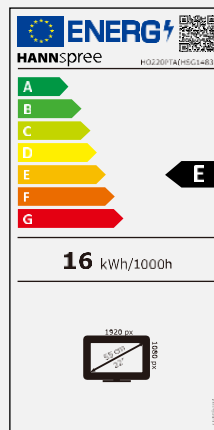

Betrachtungswinkel, VESA

178° ultraweiter
Betrachtungswinkel

Wandmontage VESA

Andere Eigenschaften

Blendfrei

Stereo
lautsprecher

Bildschirmgröße	54,6 cm / 21.5" Diagonale
Panel Typ	TFT – LED Backlight, VA Panel
Seitenverhältnis	16:9
Auflösung (H x V)	1920 x 1080 Full HD
Helligkeit (Nativ)	400 cd/m ² (Panel) – 350 cd/m ² (Monitor)
Kontrast	3.000:1 (Nativ)
Betrachtungswinkel L/R; O/U	178° H / 178° V (CR > 10)
Reaktionszeit	5 msec (mit OD)
Pixelabstand	0,24825 (H) x 0,24825 (V) mm
Touch Technologie	Projected Capacitive Type – 10 Punkt Touch
Displayoberfläche	Blendfrei; Haze 5%; Glossiness 75%; Roughness 0,21
Bildschirmfarben	16.7M Farben
Horizontale Frequenz	30 ~ 83 kHz
Vertikale Frequenz	56 ~ 75 Hz
Max. Monitor Frequenz	1920 x 1080 @ 60Hz
Eingang 1	VGA
Eingang 2	HDMI 1.4
Eingang 3	DP 1.2
Eingang 4	USB 2.0 (Touch)
Eingang 5	Audio In
Eingebaute Lautsprecher	Ja, 2W x 2; Kopfhöreranschluß
Energieverbrauch	An: 16W; Stand-by: 0,5W; Aus: 0,3W
Stromquelle	Eingebautes Netzteil; AC 100 ~ 240 Volt; 50 ~ 65 Hz
Produktmaße	526,8 x 324,6 x 46,2 mm (B x H x T)
Verpackungsmaße	612 x 418 x 128 mm (B x H x T)
Netto / Brutto Gewicht	5,65 Kg / 7,2 Kg

VESA Aufnahme	100 x 100 mm; 75 x 75 mm
Display Schutz	Dicke 2,0 ± 0,3 mm
Hartglasschutz	Härte ≥6H / ≥85%
IP Schutzart	IP 65 * (Vorne), Wasser und Staub Schutz
Farbeinstellungen	Warm, Normal, Cool, User Mode
Bildschirmanzeige	7 OSD Sprachen
Voreinstellungen	PC, ECO, Movie, Game Mode
Zubehör	Stromkabel (1,5m); HDMI Kabel (1,5m); USB 2.0 (B-A) Kabel für Touchfunktion (1,8m)
Ausrichtung	Quer, Hochformat, Face-Up