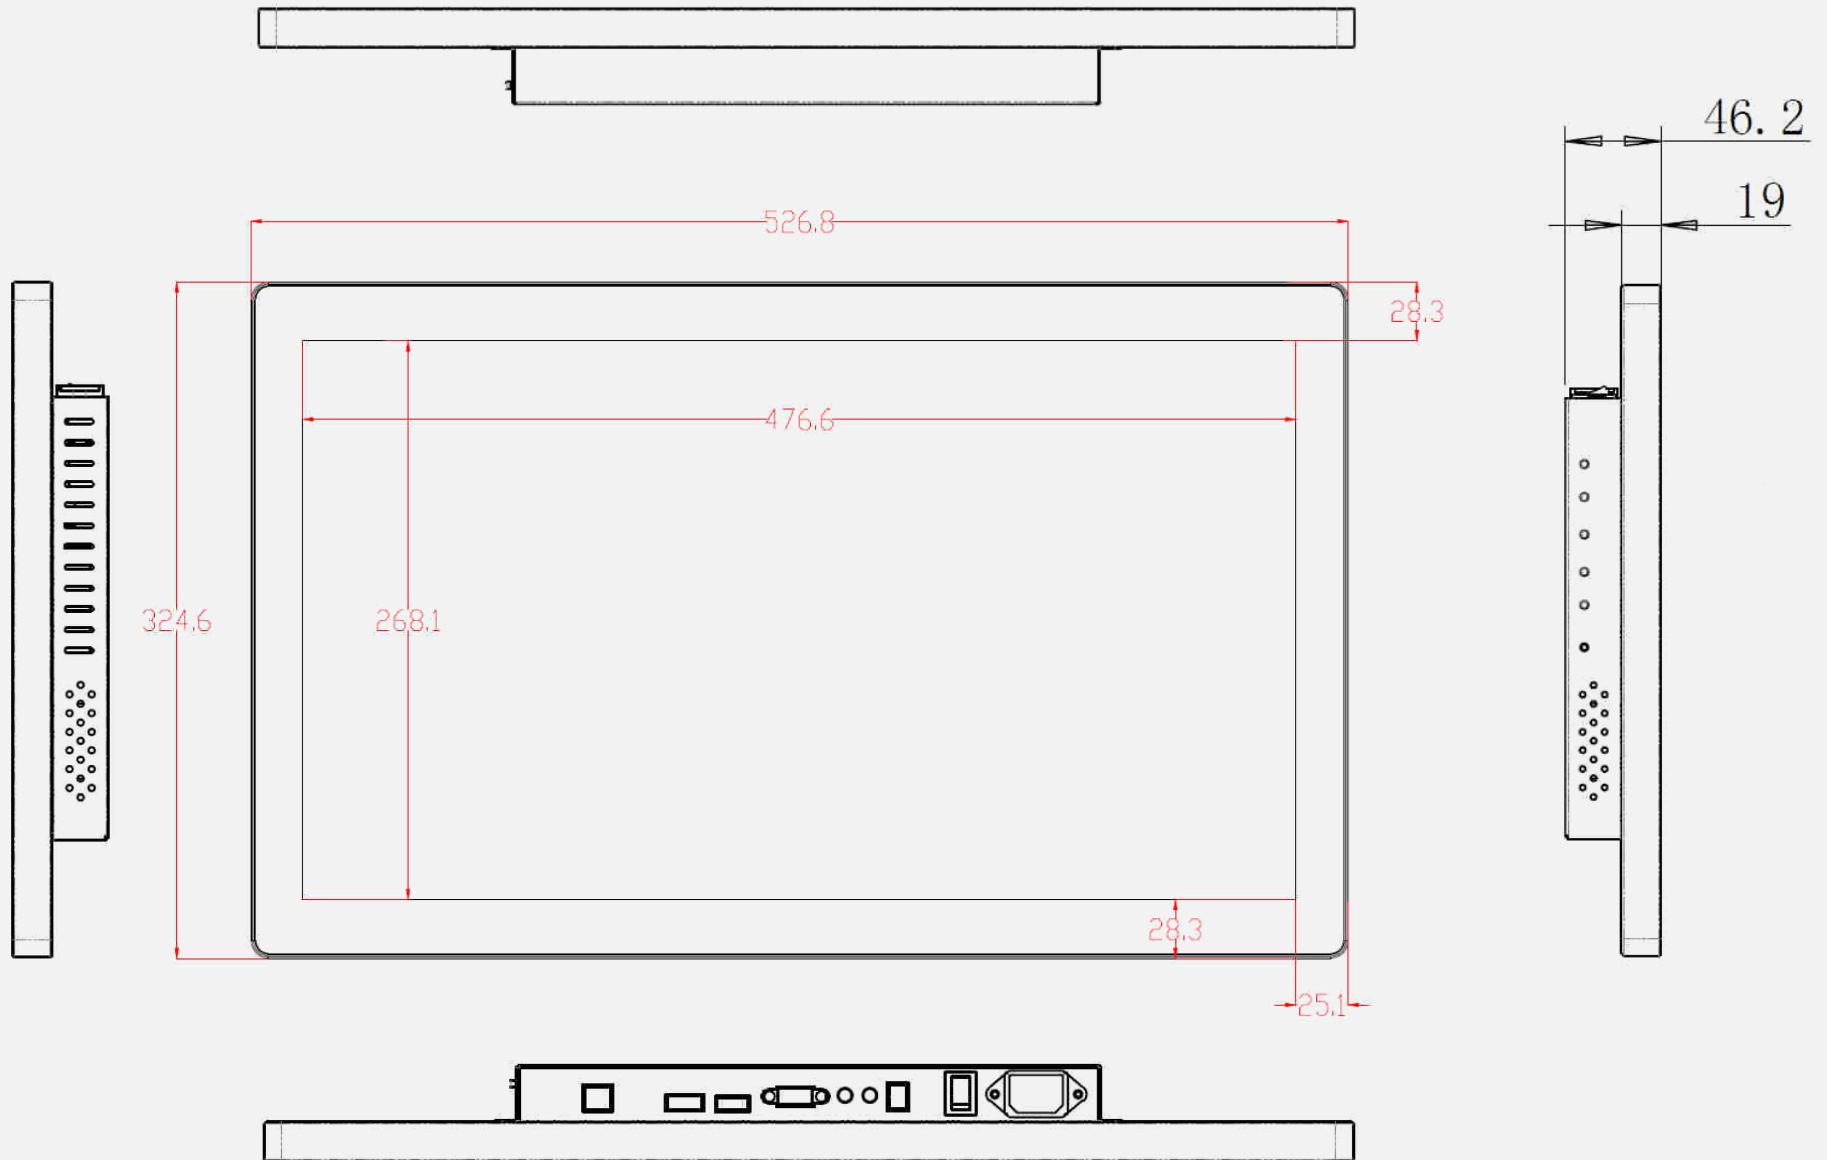

HO 220 PTA 21.5" Open Frame Touch Monitor