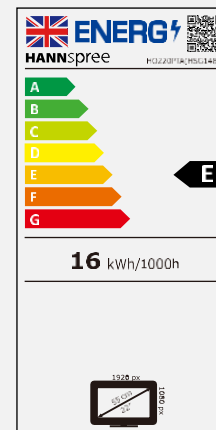

Betrachtungswinkel, VESA

178° ultraweiter
Betrachtungswinkel

Wandmontage VESA

Andere Eigenschaften

Blendfrei

Stereo
lautsprecher

Bildschirmgröße	54,6 cm / 21.5" Diagonale
Panel Typ	TFT – LED Backlight, VA Panel
Seitenverhältnis	16:9
Auflösung (H x V)	1920 x 1080 Full HD
Helligkeit (Nativ)	400 cd/m ² (Panel) – 350 cd/m ² (Monitor)
Kontrast	3.000:1 (Nativ)
Betrachtungswinkel L/R; O/U	178° H / 178° V (CR > 10)
Reaktionszeit	5 msec (mit OD)
Pixelabstand	0,24825 (H) x 0,24825 (V) mm
Touch Technologie	Projected Capacitive Type – 10 Punkt Touch
Displayoberfläche	Blendfrei; Haze 5%; Glossiness 75%; Roughness 0,21
Bildschirmfarben	16.7M Farben
Horizontale Frequenz	30 ~ 83 kHz
Vertikale Frequenz	56 ~ 75 Hz
Max. Monitor Frequenz	1920 x 1080 @ 60Hz
Eingang 1	VGA
Eingang 2	HDMI 1.4
Eingang 3	DP 1.2
Eingang 4	USB 2.0 (Touch)
Eingang 5	Audio In
Eingebaute Lautsprecher	Ja, 2W x 2; Kopfhöreranschluß
Energieverbrauch	An: 16W; Stand-by: 0,5W; Aus: 0,3W
Stromquelle	Eingebautes Netzteil; AC 100 ~ 240 Volt; 50 ~ 65 Hz
Produktmaße	526,8 x 324,6 x 46,2 mm (B x H x T)
Verpackungsmaße	612 x 418 x 128 mm (B x H x T)
Netto / Brutto Gewicht	5,65 Kg / 7,2 Kg

VESA Aufnahme	100 x 100 mm; 75 x 75 mm
Display Schutz	Dicke 2,0 ± 0,3 mm
Hartglasschutz	Härte ≥6H / ≥85%
IP Schutzart	IP 65 * (Vorne), Wasser und Staub Schutz
Farbeinstellungen	Warm, Normal, Cool, User Mode
Bildschirmanzeige	7 OSD Sprachen
Voreinstellungen	PC, ECO, Movie, Game Mode
Zubehör	Stromkabel (1,5m); HDMI Kabel (1,5m); USB 2.0 (B-A) Kabel für Touchfunktion (1,8m)
Ausrichtung	Quer, Hochformat, Face-Up