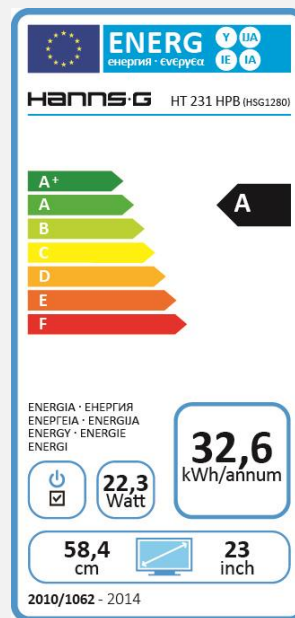

## HT 231 HPB

23" / 58,42 cm Diagonal  
LED Backlight – Format 16:9

- 23" Touch Monitor
- 10-Punkt Touch
- 1920 x1080 Full HD Auflösung
- Seitenverhältnis 16:9
- Hartglas Schutz (Härte  $\geq 7H$ )
- 80,000,000:1 Kontrast, Aktiv
- HDMI + DVI + VGA Eingänge
- Eingebaute Stereo-Lautsprecher
- Wandmontage (VESA) möglich
- ergonomischer Standfuß
- Neigungswinkel:  $10^\circ \sim 60^\circ$

10  
Punkte  
Touch

USB  
Link

Full HD  
1920 x 1080

Eingebaute  
Stereo-  
Lautsprecher

VESA  
Wandmontage

7H Ober-  
fläche

Verst.  
Fuß

Bildschirmgröße	58,42cm / 23" Diagonale
Panel Typ	TFT – LED Backlight
Seitenverhältnis	16:9
Auflösung (H x V)	1920 x 1080 Full HD
Helligkeit	250cd/m <sup>2</sup>
Kontrast (Typ.)	1.000:1 (Typisch)
Kontrast (Aktiv)	80.000.000:1 (Aktiv)
Sichtwinkel L/R; U/D	170° H – 160° V (CR >10) / 176° H – 170° V (CR >5)
Reaktionszeit	5 msec (Typisch)
Pixel Abstand	0,265 (H) x 0,265 (V) mm
Touch Typ	Projizierte Kapazitive Technologie – 10 Punkt Touch
Display Farben	16.7M Farben
Zeilenfrequenz	31 ~ 80 kHz
Bildfrequenz	56 ~ 75 Hz
Max Display Frequenz	1920 x 1080 @ 60Hz
Eingänge 1	D-Sub (VGA)
Eingänge 2	DVI-D
Eingänge 3	HDMI
Eingebaute Lautsprecher	Ja, 1.5W x 2; Earphone Audio Out x 1
Energieverbrauch	An: TBC W; Stand-by: ≤0,5W; Aus: ≤0,5W
AC Leistungsbereich	AC 100 ~ 240 Volt; 50 ~ 65 Hz
Produktmaße	574,6 x 43,7 x 404 mm (W x D x H)
Packmaße	637,5 x 90 x 515,5 (W x D x H)
Netto-/Bruttogewicht	5,4 Kgs / 6,25 Kgs
Blende & Color Plan	Blende / Arm / Boden: glänzend hintere Abdeckung: matt

Lieferant	HANNSpree
Modell Name	HT231HPB
Energie Effizienzklasse	A
Bildschirmgröße (Zentimeter)	58,42
Bildschirmgröße (Zoll)	23,00
Energieverbrauch bei Betrieb (W)	22,3
Jährlicher Energieverbrauch* (kWh)	32,6
Energieverbrauch in Stand-by Modus (W)	≤0,5W
Energieverbrauch Offline (W)	≤0,5W
Bildschirmauflösung	1920 x 1080