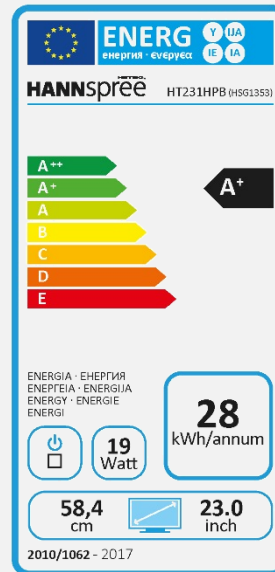

HT 231 HPB

23" / 58,42 cm Diagonal
LED Backlight – Format 16:9

- 23" Touch Monitor
- 10-Punkt Touch
- 1920 x1080 Full HD Auflösung
- Seitenverhältnis 16:9
- Hartglas Schutz (Härte $\geq 7H$)
- 80,000,000:1 Kontrast, Aktiv
- HDMI + DVI + VGA Eingänge
- Eingebaute Stereo-Lautsprecher
- Wandmontage (VESA) möglich
- Ergonomischer Standfuß
- Neigungswinkel: $10^\circ \sim 60^\circ$

HDMI
DVI
VGA

176° Weiter
Betrachtungswinkel

10
Punkte
Touch

USB
Link

Full HD
1920 x 1080

Eingebaute
Stereo-
Lautsprecher

VESA
Wandmontage

7H Ober-
fläche

Verst.
Fuß

Bildschirmgröße	58,42cm / 23" Diagonale
Panel Typ	TFT – LED Backlight
Seitenverhältnis	16:9
Auflösung (H x V)	1920 x 1080 Full HD
Helligkeit	250cd/m ²
Kontrast (Typ.)	1.000:1 (Typisch)
Kontrast (Aktiv)	80.000.000:1 (Aktiv)
Sichtwinkel L/R; U/D	170° H – 160° V (CR >10) / 176° H – 170° V (CR >5)
Reaktionszeit	5 msec (Typisch)
Pixel Abstand	0,265 (H) x 0,265 (V) mm
Touch Typ	Projizierte Kapazitive Technologie – 10 Punkt Touch
Display Farben	16.7M Farben
Zeilenfrequenz	31 ~ 80 kHz
Bildfrequenz	56 ~ 75 Hz
Max Display Frequenz	1920 x 1080 @ 60Hz
Eingänge 1	D-Sub (VGA)
Eingänge 2	DVI-D
Eingänge 3	HDMI
Eingebaute Lautsprecher	Ja, 1.5W x 2; Earphone Audio Out x 1
Energieverbrauch	An: 18,73W; Stand-by: 0,364W; Aus: 0,276W
AC Leistungsbereich	Externe Stromversorgung. Input: AC 100 ~ 240 Volt; 50 ~ 60 Hz. Output: 12V – 3A
Produktmaße	574,6 x 43,7 x 404 mm (W x D x H)
Packmaße	637,5 x 90 x 515,5 (W x D x H)
Netto-/Bruttogewicht	5,4 Kgs / 6,25 Kgs
Blende & Color Plan	Blende / Arm / Boden: glänzend hintere Abdeckung: matt

Lieferant	HANNSpree
Modell Name	HT231HPB
Energie Effizienzklasse	A+
Bildschirmgröße (Zentimeter)	58,4
Bildschirmgröße (Zoll)	23,00
Energieverbrauch bei Betrieb (W)	19
Jährlicher Energieverbrauch* (kWh)	28
Energieverbrauch in Stand-by Modus (W)	0,364
Energieverbrauch Offline (W)	0,276
Bildschirmauflösung	1920 x 1080