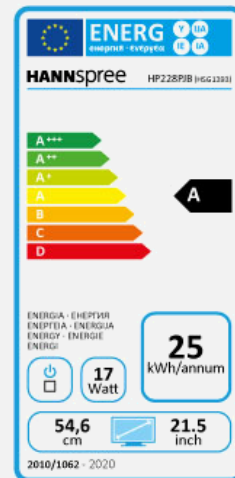

HP 228 PJB

21.5" / 54,61cm Diagonale
LED Backlight – Format 16:9

- 21.5" 16:9 LED Backlight Monitor
- 1920 x 1080 Resolution Full HD 1080P
- 178°/178° breiter Betrachtungswinkel
- Drei Video-Eingänge: DP + HDMI + VGA
- Ultra-Schmales Design
- Eingebaute Stereo Lautsprecher
- Neigbar und VESA Aufnahme
- Höhenverstellbarer Multifunktionsständer
- Pivot 90° drehbar und schwenkbar
- Geringer Energieverbrauch & Vielzahl an Videoformaten
- Umweltfreundlich
- Flimmerfrei
- Low Blue Light Modus

BETRACHTUNGSWINKEL

178° Betrachtungs-
winkel

Ultra-Schmales
Design

ERGONOMIE EIGENSCHAFTEN

Höhen-
verstell-
barer
Fuß

Pivot

Neigbar

Schwenk-
bar

Bildschirmgröße	54,6cm / 21.5" Diagonale
Panel Typ	TFT – LED Backlight ADS Panel (*)
Seitenverhältnis	16:9
Auflösung (H x V)	1920 x 1080 Full HD
Helligkeit	250cd/m ²
Kontrast (Typ.)	1.000:1 (Typisch)
Kontrast (Aktiv)	80.000.000:1 (Aktiv)
Blickwinkel L/R; U/D	178° H – 178° V (CR > 10)
Reaktionszeit	4 msec
Pixelabstand	0,248 (H) x 0,248 (V) mm
Displayoberfläche	Anti-Glare
Displayfarben	16.7M Colors
Horizontal Frequenz	30 ~ 83 kHz
Vertical Frequenz	56 ~ 75 Hz
Max. Monitor Frequenz	1920 x 1080 @ 60Hz
Input 1	D-Sub (VGA)
Input 2	HDMI
Input 3	Display Port
Eingebaute Lautsprecher	Ja, 2W x 2; Kopfhörer Ausgang
Energieverbrauch	On: 16,64W; Stand-by: 0,38W; Off: 0,23W
Stromquelle	AC 100 ~ 240 Volt; 50 ~ 60 Hz
Produktabmessung	489.3 x 215.3 x 491.8 mm (W x D x H)
Verpackungsabmessung	546 x 154 x 360 mm (W x D x H)
Netto / Brutto Gewicht	3.6 Kg / 4.75 Kg
Gehäuse- und Fuß-farbe	Rahmen / Fuß / Stand / Rückseite: Schwarz Texturiert

Supplier's Name	HANNSpree
Model Name	HP228PJB
Energy Efficiency Class	A
Screen Size (Centimetres)	54,6
Screen Size (Inches)	21,50
On mode power Consumption (W)	17
Annual Energy Consumption* (kWh)	25
Standby-mode Power Consumption (W)	0,38
Off-mode Power Consumption (W)	0,23
Screen Resolution	1920 x 1080