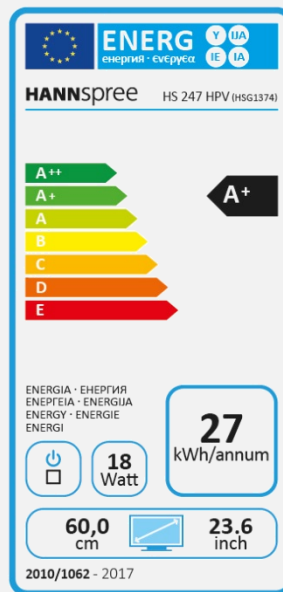

HS 247 HPV

23.6" / 59,94cm Diagonal
LED Backlight – Format 16:9

- 23,6" 16:9 LED Backlight Monitor
- 1920 x 1080 Auflösung Full HD 1080P
- 178° Betrachtungswinkel
- Eingänge: HDMI + DVI-D + VGA
- Eingebaute Stereo Lautsprecher
- Neigbar und Wandhalterung (VESA)
- Geringer Energieverbrauch
- Vielzahl an Videoformaten
- Umweltfreundlich
- Flimmerfrei

BETRACHTUNGSWINKEL, VESA

178° Betrachtungs-
winkel

VESA
Wandhalterung

WEITERE EIGENSCHAFTEN

Umwelt-
freund-
lich

Geringer
Energie-
verbrauch

Neigbar

Video
Modus

Bildschirmgröße	59,94 cm / 23.6" Diagonal
Paneltyp	TFT – LED Backlight ADS-IPS-Type Panel (*)
Seitenverhältnis	16:9
Auflösung (H x V)	1920 x 1080 Full HD
Helligkeit	250cd/m ²
Kontrast (Typ.)	1.000:1
Kontrast (Aktiv)	80.000.000:1
Betrachtungswinkel	178° H / 178° V (CR >10)
Reaktionszeit	8 msec (OD)
Pixelabstand	0,2715 (H) x 0,2715 (V) mm
Bildschirmoberfläche	Entspiegelt
Farben	16.7M Farben
Abtastfrequenz horizontal	24 ~ 83 kHz
Abtastfrequenz vertikal	55 ~ 76 Hz
Pixelfrequenz	1920 x 1080 @ 60Hz
Eingang 1	D-Sub (VGA)
Eingang 2	DVI-D (mit HDCP)
Eingang 3	HDMI (Ver. 1.4)
Lautsprecher - eingebaut	2W x 2, Kopfhörerausgang
Stromverbrauch	On: 18W; Stand-by: 0,21W; Off: 0,18W
Stromquelle	AC 100 ~ 240 Volt; 50 ~ 60 Hz
Produktmaße	547,6 x 210 x 406,3 mm (W x D x H)
Verpackungsmaße	610 x 150 x 390 mm (W x D x H)
Netto / Brutto Gewicht	3.2 Kgs / 4.3 Kgs (±0.3KG)
Gehäuse (Farbe u. Struktur)	Frontblende, Rückseite, Arm : schwarz Base: seidenmatt, Rand glänzend

Herstellername	HANNspree
Modellname	HS247HPV
Energieeffizienzklasse	A+
Bildschirmgröße (Zentimeter)	60
Bildschirmgröße (Zoll)	23,6
Stromverbrauch eingeschaltet (W)	18
Jährlicher Stromverbrauch* (kWh)	27
Stromverbrauch Stand-by Modus (W)	0,21
Stromverbrauch ausgeschaltet (W)	0,18
Auflösung	1920 x 1080