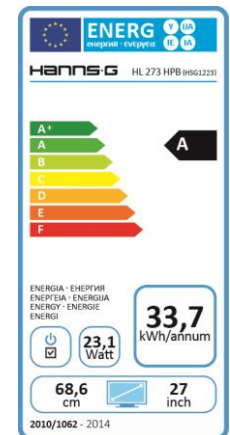

HL273HPB

27" / 68,58 cm Diagonal LED-Hintergrundbeleuchtung
Format 16:9

- 27" 16:9 LED Monitor mit Hintergrundbeleuchtung
- 1920 x 1080 WUXGA Auflösung
- Full HD Monitor
- 5ms Schnelle Reaktionszeit
- Dreifacher Eingang: HDMI+DVI+VGA
- Eingebaute Stereo-Lautsprecher
- Neigbar, Wandmontage (VESA) möglich
- Niedriger Stromverbrauch
- Vielzahl an Videoformaten
- Umweltfreundlich

HL273HPB

27" / 68,58 cm Diagonal LED-Hintergrundbeleuchtung
Format 16:9

HANNSS.G
by **HANNspree**

4 711404 020148 >

LCD Panel	Bildschirmgröße	68,58cm / 27" Diagonal	
	Panel Typ	LED-Hintergrundbeleuchtung	
	Helligkeit	300 cd/m ²	
	Kontrast (Typisch)	1000:1 (Typisch)	
	Kontrast (Aktiv)	50M:1 (Aktiv)	
	Pixelabstand	0.311 (H) x 0.311 (V) mm	
	Auflösung (H x V)	1920 x 1080	
	Seitenverhältnis	16:9	
	Reaktionszeit	5 msec	
	Sichtwinkel LR, UD	H/V 160° / 160° (CR > 10)	
	Panel-Oberfläche	Blendfrei	
	Bildschirmfarben	16.7M Farben	
	PC Eingabe	Zeilenfrequenz	24 to 83 kHz
		Bildfrequenz	56 to 75 Hz
Max. Bildschirmfr.		1920 x 1080 @ 60Hz	
Anschluss	Eingang 1	D-Sub (VGA) x 1	
	Eingang 2	DVI-D x 1	
Eingang 3	HDMI		
Ausgang	Lautsprecher	Ja, 2W x 2	
Strom	Verbrauch	On:29W; Standby: ≤0.5W; Off: 0.31W	
	AC Leistungsbereich	AC 100 ~ 240V, 50 ~ 60Hz	
Betriebszustand	Betriebsanzeige	An: Grün (LED)	
		Sparmodus: Grünes Flackern(LED)	
	Temperatur	5° ~ 35° C	
Äußeres	Luftfeuchtigkeit	20% ~ 70%, nicht kondensierend	
	Maße	646.6 x 220 x 448 mm (W x D x H)	
	Packungsgröße	710 x 116 x 520 mm (W x D x H)	
	Nettogewicht	5,2 Kg	
	Bruttogewicht	6,5 Kg	

A	Supplier's Name	HANNSpree	
B	Model Name	HL273HPB	
C	Energy Efficiency Class	A	
D	Screen Size	E Centimetres	68,58
		F inches	27,00
G	On mode power Consumption (W)	23,1	
H	Annual Energy Consumption* (kWh)	33,7	
J	Standby-mode Power Consumption (W)	NA	
K	Off-mode Power Consumption (W)	0,31	
L	Screen Resolution	1920x1080	