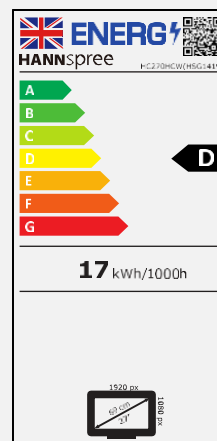

68,6 cm / 27"

Part. No.: HC 270 HCW

Größe, Auflösung

27" - 16:9
Seitenverhältnis

Full HD
1920 x 1080

Anschlüsse, Lautsprecher

HDMI
VGA

Eingebaute Stereo-
lautsprecher

Bildschirmgröße	68,6cm / 27" Diagonale, Curved Panel 1800R
Panel Typ	LED Backlight VA Panel (*)
Seitenverhältnis	16:9
Auflösung (H x V)	1920 x 1080 Full HD
Helligkeit (Nativ)	250cd/m ²
Kontrast (Nativ)	3.000:1 (Nativ)
Kontrast (Aktiv)	10M:1 (Aktiv)
Betrachtungswinkel L/R; O/U	178° H – 178° V (CR > 10)
Reaktionszeit	8 msec
Pixelabstand	0,3114 (H) x 0,3114 (V) mm
Bildschirmoberfläche	Blendfrei, Haze-level 25%
Bildschirmfarben	16.7M Farben
Horizontale Frequenz	30 ~ 83 kHz
Vertikale Frequenz	56 ~ 75 Hz
Max. Monitor Frequenz	1920 x 1080 @ 60Hz
Eingang 1	D-Sub (VGA)
Eingang 2	HDMI 1.4
Eingang 3	-
Eingebaute Lautsprecher	Ja, 2W x 2
Energieverbrauch	An: 17W; Standby: 0,2W; Aus: 0,2W
Stromquelle	Externes Netzteil DC: 12V – 4A Eingang: AC 100 ~ 240 Volt; 50 ~ 60 Hz
Produktmaße	612 x 462,7 x 188,3 mm mit Standfuß (B x H x T)
Verpackungsmaße	675 x 431 x 125 mm (B x H x T)
Netto / Brutto Gewicht	3,62 Kg / 5,15 Kg (±0,3KG)

VESA Aufnahme	100 x 100 mm
Monitorstandfuß	Normal
Neigbar/ Kensington Lock	-4° ~ +11° (±1°) / Ja
Pivot / schwenkbar	- / -
Bedienelemente	MENU / EXIT / ▲ / ▼ / POWER
Farbeeinstellungen	Warm, Natürlich, Kalt, Benutzerdefiniert
Voreinstellungen	PC, Movie, Game, ECO Modes
Gehäuse- und Standfußfarbe	Frontblende, hintere Abdeckung: Weiße Farbe Basis und Ständer: Silberfarbe
Bildschirmanzeige	12 OSD Sprachen
Zubehör/Lieferumfang	Netzteil mit Stromkabel (1,5m); HDMI Kabel (1,5m); Garantiekarte; Schnellstartanleitung
Weitere Eigenschaften	Low Blue Light Modus / Flimmerfrei