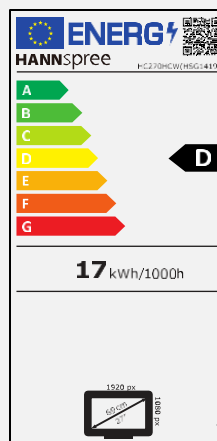

68,6 cm / 27"

Part. No.: HC 270 HCW

Größe, Auflösung

27" - 16:9
Seitenverhältnis

Full HD
1920 x 1080

Anschlüsse, Lautsprecher

HDMI
VGA

Eingebaute Stereo-
lautsprecher

Bildschirmgröße	68,6cm / 27" Diagonale, Curved Panel 1800R
Panel Typ	LED Backlight VA Panel (*)
Seitenverhältnis	16:9
Auflösung (H x V)	1920 x 1080 Full HD
Helligkeit (Nativ)	250cd/m ²
Kontrast (Nativ)	3.000:1 (Nativ)
Kontrast (Aktiv)	10M:1 (Aktiv)
Betrachtungswinkel L/R; O/U	178° H – 178° V (CR > 10)
Reaktionszeit	8 msec
Pixelabstand	0,3114 (H) x 0,3114 (V) mm
Bildschirmoberfläche	Blendfrei, Haze-level 25%
Bildschirmfarben	16.7M Farben
Horizontale Frequenz	30 ~ 83 kHz
Vertikale Frequenz	56 ~ 75 Hz
Max. Monitor Frequenz	1920 x 1080 @ 60Hz
Eingang 1	D-Sub (VGA)
Eingang 2	HDMI 1.4
Eingang 3	-
Eingebaute Lautsprecher	Ja, 2W x 2
Energieverbrauch	An: 17W; Standby: 0,2W; Aus: 0,2W
Stromquelle	Externes Netzteil DC: 12V – 4A Eingang: AC 100 ~ 240 Volt; 50 ~ 60 Hz
Produktmaße	612 x 462,7 x 188,3 mm mit Standfuß (B x H x T)
Verpackungsmaße	675 x 431 x 125 mm (B x H x T)
Netto / Brutto Gewicht	3,62 Kg / 5,15 Kg (±0,3KG)

VESA Aufnahme	100 x 100 mm
Monitorstandfuß	Normal
Neigbar/ Kensington Lock	-4° ~ +11° (±1°) / Ja
Pivot / schwenkbar	- / -
Bedienelemente	MENU / EXIT / ▲ / ▼ / POWER
Farbeeinstellungen	Warm, Natürlich, Kalt, Benutzerdefiniert
Voreinstellungen	PC, Movie, Game, ECO Modes
Gehäuse- und Standfußfarbe	Frontblende, hintere Abdeckung: Weiße Farbe Basis und Ständer: Silberfarbe
Bildschirmanzeige	12 OSD Sprachen
Zubehör/Lieferumfang	Netzteil mit Stromkabel (1,5m); HDMI Kabel (1,5m); Garantiekarte; Schnellstartanleitung
Weitere Eigenschaften	Low Blue Light Modus / Flimmerfrei