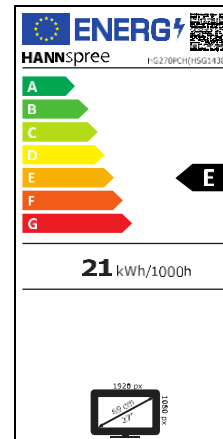

68,6 cm / 27"

Artikel Nr.: HG 270 PCH

27.0"

27" Bildschirmgröße

HDMI
DP

240Hz

240Hz Refresh Rate

1MS

1ms Reaktionszeit (MPRT)

Neigbar

**1920 x 1080
FULL HD**

Full HD
1920 x 1080

Curved Panel
1800R

Eingebaute Stereo
Lautsprecher

178° ultraweiter
Betrachtungswinkel

VESA

Bildschirmgröße	68,6 cm / 27" Diagonale. Curved Panel 1800R
Panel Typ	TFT – LED Backlight, VA Panel (*)
Seitenverhältnis	16:9
Auflösung (H x V)	1920 x 1080 Full HD
Helligkeit (Nativ)	250cd/m ²
Kontrast (Nativ)	3.000:1 (Nativ)
Kontrast (Aktiv)	10.000.000:1 (Aktiv)
Betrachtungswinkel L/R; O/U	178° H – 178° V (CR >10)
Reaktionszeit	1ms (MPRT) / 5ms (with OD)
Pixelabstand	0.3114(H) x 0.3114(V) mm
Bildschirmoberfläche	Blendfrei; Haze-Level 25%
Bildschirmfarben	16.7M Farben
Horizontale Frequenz	30 ~ 274 kHz
Vertikale Frequenz	56 ~ 240 Hz
Max. Monitor Frequenz	1920 x 1080 @ 240Hz
Eingang 1	HDMI 2.0
Eingang 2	Display Port 1.2
Eingang 3	USB 2.0 (Only for FW update)
Eingebaute Lautsprecher	Ja, 2W x 2, Audio Out Kopfhöreranschluss
Energieverbrauch	An: 21W; Stand-by: 0,2W; Aus: 0,2W
Stromquelle	Externes Netzteil: DC 12V – 4A Eingang: AC 100 ~ 240 Volt; 50 ~ 60 Hz
Produktmaße	612,02 x 462,71 x 188,3 mm mit Standfuß (B x H x T) 612,02 x 359,18 x 65,17 mm ohne Standfuß (B x H x T)
Verpackungsmaße	675 x 431 x 125 mm (B x H x T)
Netto / Brutto Gewicht	3,62 Kg / 5,15 Kg (±0,3 Kg)

VESA Aufnahme	100 x 100 mm
Monitorstandfuß	Normal
Neigbar/ Kensington Lock	-4°~11° (±1°) / Ja
Pivot / Schwenkbar	- / -
Bedienelemente	MENU / EXIT / ▲ / ▼ / POWER
Farbeeinstellungen	9300 / 6500 / 5500 / User
Voreinstellungen	PC, ECO, Movie, Game Modes
Bildschirmanzeige	7 OSD Sprachen
Weitere Eigenschaften	Flimmerfrei (exklusive MPRT) Low Blue Light Modus Picture in Picture / Picture by Picture
Zubehör/Lieferumfang	Netzteil mit Stromkabel (1.5m); DP Kabel (1.5m); Garantiekarte; Schnellstartanleitung