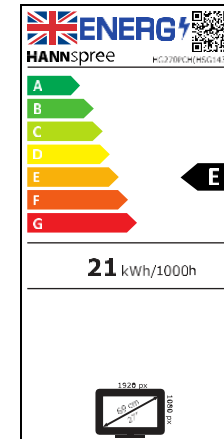

68,6 cm / 27"

Artikel Nr.: HG 270 PCH

27.0"

27" Bildschirmgröße

HDMI
DP

240Hz

240Hz Refresh Rate

1MS

1ms Reaktionszeit (MPRT)

Neigbar

**1920 x 1080
FULL HD**

Full HD
1920 x 1080

Curved Panel
1800R

Eingebaute Stereo
Lautsprecher

178° ultraweiter
Betrachtungswinkel

VESA

Bildschirmgröße	68,6 cm / 27" Diagonale. Curved Panel 1800R
Panel Typ	TFT – LED Backlight, VA Panel (*)
Seitenverhältnis	16:9
Auflösung (H x V)	1920 x 1080 Full HD
Helligkeit (Nativ)	250cd/m ²
Kontrast (Nativ)	3.000:1 (Nativ)
Kontrast (Aktiv)	10.000.000:1 (Aktiv)
Betrachtungswinkel L/R; O/U	178° H – 178° V (CR >10)
Reaktionszeit	1ms (MPRT) / 5ms (with OD)
Pixelabstand	0.3114(H) x 0.3114(V) mm
Bildschirmoberfläche	Blendfrei; Haze-Level 25%
Bildschirmfarben	16.7M Farben
Horizontale Frequenz	30 ~ 274 kHz
Vertikale Frequenz	56 ~ 240 Hz
Max. Monitor Frequenz	1920 x 1080 @ 240Hz
Eingang 1	HDMI 2.0
Eingang 2	Display Port 1.2
Eingang 3	USB 2.0 (Only for FW update)
Eingebaute Lautsprecher	Ja, 2W x 2, Audio Out Kopfhöreranschluss
Energieverbrauch	An: 21W; Stand-by: 0,2W; Aus: 0,2W
Stromquelle	Externes Netzteil: DC 12V – 4A Eingang: AC 100 ~ 240 Volt; 50 ~ 60 Hz
Produktmaße	612,02 x 462,71 x 188,3 mm mit Standfuß (B x H x T) 612,02 x 359,18 x 65,17 mm ohne Standfuß (B x H x T)
Verpackungsmaße	675 x 431 x 125 mm (B x H x T)
Netto / Brutto Gewicht	3,62 Kg / 5,15 Kg (±0,3 Kg)

VESA Aufnahme	100 x 100 mm
Monitorstandfuß	Normal
Neigbar/ Kensington Lock	-4°~11° (±1°) / Ja
Pivot / Schwenkbar	- / -
Bedienelemente	MENU / EXIT / ▲ / ▼ / POWER
Farbeeinstellungen	9300 / 6500 / 5500 / User
Voreinstellungen	PC, ECO, Movie, Game Modes
Bildschirmanzeige	7 OSD Sprachen
Weitere Eigenschaften	Flimmerfrei (exklusive MPRT) Low Blue Light Modus Picture in Picture / Picture by Picture
Zubehör/Lieferumfang	Netzteil mit Stromkabel (1.5m); DP Kabel (1.5m); Garantiekarte; Schnellstartanleitung