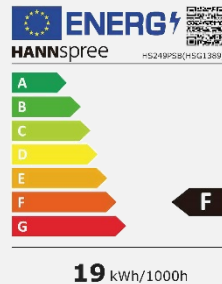

### ANDERE EIGENSCHAFTEN

 Umwelt  
freundlich

 Low  
Blue  
Light  
Mode Blaulicht  
arm

 Neigbar

 Flicker  
Free flimmer  
frei

Bildschirmgröße	60,45cm / 23.8" Diagonale
Paneltyp	TFT – LED Backlight VA Type Panel (*)
Seitenverhältnis	16:9
Auflösung (H x V)	1920 x 1080 Full HD
Helligkeit	250cd/m <sup>2</sup>
Kontrast (Nativ)	3.000:1 (Nativ)
Kontrast (Aktiv)	10.000.000:1 (Aktiv)
Blickwinkel L/R; U/D	178° H – 178° V (CR >10)
Reaktionszeit	5 Millisekunden
Pixelabstand	0,2745 (H) x 0,2745 (V) mm
Displayoberfläche	Entspiegelt
Displayfarben	16.7M Farben
Horizontale Frequenz	30 ~ 83 kHz
Vertikale Frequenz	56 ~ 75 Hz
Max Display Frequenz	1920 x 1080 @ 60Hz
Input 1	D-Sub (VGA)
Input 2	HDMI 1.4
Input 3	DP 1.1
Eingebaute Lautsprecher	Ja, 2W x 2; Kopfhöreranschluss
Energieverbrauch	An: 19W; Stand-by: 0,3W; Aus: 0,3W
Stromquelle	AC 100 ~ 240 Volt; 50 ~ 60 Hz
Produktabmessung	540,7 x 181,6 x 401,9 mm (W x D x H)
Verpackungsabmessung	623 x 109 x 420 mm (W x D x H)
Netto / Brutto Gewicht	3,6 Kgs / 4,8 Kgs
Gehäuse und Fußfarbe	Arm / Füße / Zierleiste: Titanium Gray Rückseite: Black texture Aluminiumlinien am Rand und unterem Displayrand

VESA Anschluss	75 x 75 mm
Monitor Ständer	Normaler Ständer
Neigbar / Kensingtonschloss	-5° ~ 15° / Yes
Pivot / Schwenken	- / -
Bedienelemente	Ein-/Ausschalter und 5 Navigationstasten
Farbeinstellungen	Warm, Natürlich, Kalt, Bluish, sRGB, Benutzerdefiniert
Voreinstellungen	Standard, Film, Movie, Web, Textmodus
Bildschirmanzeige	14 OSD Languages
Lieferumfang	Stromkabel (1,5m); HDMI Kabel (1,5m); Garantiekarte; Schnellstartanleitung
Andere Eigenschaften	Flimmerfrei / Reduzierter Blaublichtmodus

Supplier's Name	HANNspree
Model Name	HS249PSB
Energy efficiency class for standard Dynamic Range (SDR)	F
Annual Energy Power Consumption (kWh/1000h)	19 kWh/1000h
On mode power demand for Standard Dynamic Range (SDR)	19 W
Off mode power demand (W)	0,3 W
Standby mode power demand (W)	0,3 W
Screen Diagonal (cm / inches)	60,45cm/23.8"
Resolution	1920 x 1080