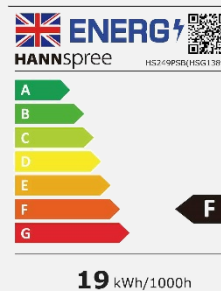

### ANDERE EIGENSCHAFTEN

 Umwelt  
freundlich

 Low  
Blue  
Light  
Mode Blaulicht  
arm

 Neigbar

 Flicker  
Free flimmer  
frei

Bildschirmgröße	60,45cm / 23.8" Diagonale
Paneltyp	TFT – LED Backlight VA Type Panel (*)
Seitenverhältnis	16:9
Auflösung (H x V)	1920 x 1080 Full HD
Helligkeit	250cd/m <sup>2</sup>
Kontrast (Nativ)	3.000:1 (Nativ)
Kontrast (Aktiv)	10.000.000:1 (Aktiv)
Blickwinkel L/R; U/D	178° H – 178° V (CR >10)
Reaktionszeit	5 Millisekunden
Pixelabstand	0,2745 (H) x 0,2745 (V) mm
Displayoberfläche	Entspiegelt
Displayfarben	16.7M Farben
Horizontale Frequenz	30 ~ 83 kHz
Vertikale Frequenz	56 ~ 75 Hz
Max Display Frequenz	1920 x 1080 @ 60Hz
Input 1	D-Sub (VGA)
Input 2	HDMI 1.4
Input 3	DP 1.1
Eingebaute Lautsprecher	Ja, 2W x 2; Kopfhöreranschluss
Energieverbrauch	An: 19W; Stand-by: 0,3W; Aus: 0,3W
Stromquelle	AC 100 ~ 240 Volt; 50 ~ 60 Hz
Produktabmessung	540,7 x 181,6 x 401,9 mm (W x D x H)
Verpackungsabmessung	623 x 109 x 420 mm (W x D x H)
Netto / Brutto Gewicht	3,6 Kgs / 4,8 Kgs
Gehäuse und Fußfarbe	Arm / Füße / Zierleiste: Titanium Gray Rückseite: Black texture Aluminiumlinien am Rand und unterem Displayrand

VESA Anschluss	75 x 75 mm
Monitor Ständer	Normaler Ständer
Neigbar / Kensingtonschloss	-5° ~ 15° / Yes
Pivot / Schwenken	- / -
Bedienelemente	Ein-/Ausschalter und 5 Navigationstasten
Farbeinstellungen	Warm, Natürlich, Kalt, Bluish, sRGB, Benutzerdefiniert
Voreinstellungen	Standard, Film, Movie, Web, Textmodus
Bildschirmanzeige	14 OSD Languages
Lieferumfang	Stromkabel (1,5m); HDMI Kabel (1,5m); Garantiekarte; Schnellstartanleitung
Andere Eigenschaften	Flimmerfrei / Reduzierter Blaublichtmodus

Supplier's Name	HANNspree
Model Name	HS249PSB
Energy efficiency class for standard Dynamic Range (SDR)	F
Annual Energy Power Consumption (kWh/1000h)	19 kWh/1000h
On mode power demand for Standard Dynamic Range (SDR)	19 W
Off mode power demand (W)	0,3 W
Standby mode power demand (W)	0,3 W
Screen Diagonal (cm / inches)	60,45cm/23.8"
Resolution	1920 x 1080