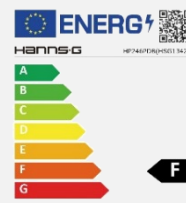

Rotation

Taille d'écran	Diagonale 60,96cm / 24 pouces
Type d'écran	TFT – Rétroéclairage LED, Panneau ADS (*)
Rapport d'image	16:10
Resolution (H x L)	1920 x 1200 WUXGA
Luminosité	300cd/m ²
Contraste (Typ.)	1.000:1 (Typ)
Contraste (Actif)	80.000.000:1 (Actif)
Angle de vue L/R ; U/D	178° H – 178° V (CR > 10)
Temps de réponse	4 msec (avec OD)
Taille de pixel	0.274 (H) x 0.274 (V) mm
Surface d'écran	Anti-éblouissement, niveau de brume 25 % ; Revêtement de dureté 3H
Couleurs affichables	16,7 millions de couleurs
Fréquence horizontale	30 ~ 83 kHz
Fréquence verticale	56 ~ 75 Hz
Fréquence maximale de l'écran	1920 x 1200 @ 60Hz
Entrée 1	HDMI
Entrée 2	DP 1.2
Production	DP (pour Daisy Chain)
Haut-parleurs intégrés	Oui, 1,5 W x 2 ; Sortie audio pour écouteurs
Consommation énergétique	Allumé : 13,59W ; Veille : 0,3W ; Éteint : 0,28 W (consommation d'énergie liée à la version 8.0 de l'EPA Energy Star)
Alimentation secteur	CA 100 ~ 240 Volt; 50 ~ 65 Hz
Dimensions du produit	556,8 x 245 x 562,9 mm avec support (L x P x H)
Dimensions du packaging	630 x 209 x 438 mm (L x P x H)
Poids net / brut	7,2 Kg / 9,2 Kg
Lunette et plan de couleur	Lunette/Bras/Base/Couvercle Arrière Mat

Système de montage VESA	100 x 100 mm
Support d'écran	Support réglable en hauteur (levage de 117 mm)
Angle d'inclinaison / verrou Kensington	-5° ~ 30° / Oui
Pivotement / Rotation	Oui 90° Horaire / Gauche : 170° - Droite : 170°
Contrôles	1,2, Puissance
Couleurs	9300, 6500, 5500, mode utilisateur
Modes pré-réglage	Modes PC, Film, Jeu, ECO
Affichage sur écran	11 langues OSD
Hub USB intégré	USB 3.0 : 1 en amont, 4 en aval **
Autres caractéristiques	Mode sans scintillement / faible lumière bleue Image dans l'image / Image par image
Accessoires	Câble d'alimentation (1,5m); Câble HDMI (1,5m); Carte de garantie; Guide de démarrage rapide