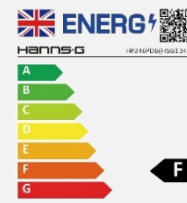

22 kWh/1000h

Nom du fournisseur	HANNspree
Nom du modèle	HP246PDB
Classe d'efficacité énergétique en mode de fonctionnement dynamique standard (SDR)	F
Consommation annuelle d'énergie (kWh/1000h)	22 kWh/1000h
Demande d'énergie en mode de fonctionnement dynamique standard (SDR)	22 W
Consommation d'énergie en mode éteint (W)	0,3 W
Consommation d'énergie en mode veille (W)	0,4 W
Diagonale de l'écran (cm / pouces)	61cm / 24"
Résolution	1920 x 1200

PARTIE. NO.:
HP 246 PDB