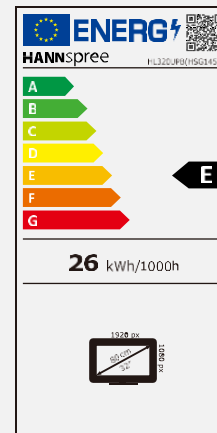

Système de montage VESA	100 x 100 mm
Support d'écran	Pied fixe
Angle d'inclinaison / verrou Kensington	- / -
Pivotement / Rotation	- / -
Contrôles	/▲ / ▼ / </Volume - / </Volume + / MENU / POWER
Couleur	Modes utilisateur Normal, Chaud, Froid User Mode
Mode préreglage	Dynamic, Standard, Film
Affichage sur écran	7 Langues OSD
Autres caractéristiques	Lecteur Multimédia USB / Lecture automatique
Accessoires	Câble d'alimentation non amovible (1,8 mt); Câble HDMI (1,5m); Télécommande; Guide de démarrage rapide; Carte de garantie; 5 vis type M6*10mm

Nom du fournisseur	HANNspree
Nom du modèle	HL320UPB
Classe d'efficacité énergétique en mode de fonctionnement dynamique standard (SDR)	E
Consommation annuelle d'énergie (kWh/1000h)	26 kWh/1000h
Demande d'énergie en mode de fonctionnement dynamique standard (SDR)	26,0 W
Consommation d'énergie en mode éteint (W)	0,3 W
Consommation d'énergie en mode veille (W)	0,4 W
Diagonale de l'écran (cm / pouces)	80 cm / 31,5"
Resolution	1920 x 1080

PART. NO.:
HL 320 UPB

4 711404 023880 >