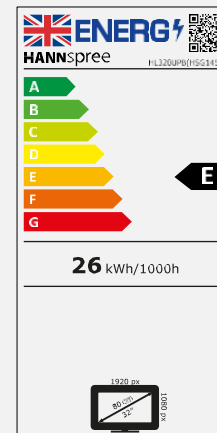

HAUT-PARLEURS, VESA

Haut-parleurs stéréo
intégrés
8W + 8W

VESA
Fixation Murale

AUTRES CARACTERISTIQUES

Eco
Friendly

Cons.
Faible
énergie

télécom
mande

Modes
Vidéo

Taille d'écran	Diagonale 80 cm / 31,5 pouces
Type d'écran	Rétroéclairage D-LED, Panneau ADS (*)
Rapport d'image	16:9
Resolution (H x L)	1920 x 1080 Full HD
Luminosité	300cd/m ² (Typique) - 400cd/m ² (Max)
Contraste (Typ.)	1200:1 (Typique)
Angle de vue L/R ; U/D	178° H / 178° V (CR > 10)
Temps de réponse	8 msec (Typique)
Taille de pixel	0,364 (H) x 0,364 (V) mm
Surface d'écran	698,4 (H) x 392,85 (V) mm
Couleurs affichables	16,7M Couleurs (8-Bits)
Fréquence horizontale	30 ~ 75 kHz
Fréquence verticale	56 ~ 75 Hz
Fréquence maximale de l'écran	1920 x 1080 @ 60Hz
Entrée 1	VGA
Entrée 2	HDMI 1.4 x 2
Entrée 3	USB 2.0 x 2 (5V Output; 0,5A each)
Entrée 4	Audio
Haut-parleurs intégrés	Oui, 2 x 8W, Entrée casque
Consommation énergétique	Allumé: 26,0W; Veille: 0,4W; Eteint: 0,3W
Alimentation secteur	AC 100 ~ 240 Volt; 50 ~ 60 Hz
Dimensions du produit	735 x 210,5 x 487,6 mm avec pied (L x P x H)
Dimensions du packaging	795 x 130 x 510 mm (L x P x H)
Poids net / brut	4 Kg / 5.3 Kg

Système de montage VESA	100 x 100 mm
Support d'écran	Pied fixe
Angle d'inclinaison / verrou Kensington	- / -
Pivotement / Rotation	- / -
Contrôles	/▲ / ▼ / </Volume - / </Volume + / MENU / POWER
Couleur	Modes utilisateur Normal, Chaud, Froid User Mode
Mode préreglage	Dynamic, Standard, Film
Affichage sur écran	7 Langues OSD
Autres caractéristiques	Lecteur Multimédia USB / Lecture automatique
Accessoires	Câble d'alimentation non amovible (1,8 mt); Câble HDMI (1,5m); Télécommande; Guide de démarrage rapide; Carte de garantie; 5 vis type M6*10mm