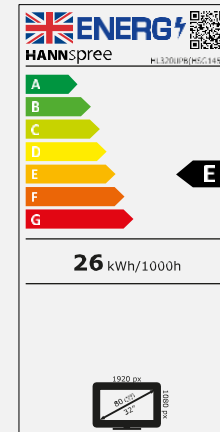

Lautsprecher, VESA

Eingebaute Stereo
Lautsprecher
8W + 8W

Wandmontage VESA

Andere Eigenschaften

Umwelt
freundlich

Fernbe-
ienung

Energie
effizient

Video
Modes

Bildschirmgröße	80 cm / 31,5" Diagonale
Panel Typ	TFT – D-LED Backlight ADS Panel (*)
Seitenverhältnis	16:9
Auflösung (H x V)	1920 x 1080 Full HD
Helligkeit (Nativ)	300cd/m ² (Nativ) - 400cd/m ² (Max)
Kontrast (Nativ)	1200:1 (Nativ)
Betrachtungswinkel L/R; O/U	178° H / 178° V (CR >10)
Reaktionszeit	8 msec (Nativ)
Pixelabstand	0,364 (H) x 0,364 (V) mm
Arbeitsfläche	698,4 (H) x 392,85 (V) mm
Bildschirmfarben	16,7M Farben (8-Bits)
Horizontale Frequenz	30 ~ 75 kHz
Vertikale Frequenz	56 ~ 75 Hz
Max. Monitor Frequenz	1920 x 1080 @ 60Hz
Eingang 1	VGA
Eingang 2	HDMI 1.4 x 2
Eingang 3	USB 2.0 x 2 (5V Output; 0,5A jeweils)
Eingang 4	Audio
Eingebaute Lautsprecher	Ja, 2 x 8W, Kopfhöreranschluß
Energieverbrauch	An: 26,0W; Stand-by: 0,4W; Aus: 0,3W
Stromquelle	AC 100 ~ 240 Volt; 50 ~ 60 Hz
Produktmaße	735 x 487,6 x 210,5 mm mit Standfuß (B x H x T)
Verpackungsmaße	795 x 510 x 130 mm (B x H x T)
Netto / Brutto Gewicht	4 Kg / 5.3 Kg

VESA Aufnahme	100 x 100 mm
Monitorstandfuß	Fixed Stand
Neigbar/ Kensington Lock	- / -
Pivot / schwenkbar	- / -
Bedienelemente	Input / ▲ / ▼ / </Volume - / </Volume + / MENU / POWER
Farbeinstellungen	Normal, Warm, Cool, User Mode
Voreinstellungen	Dynamic, Standard, Movie, User Mode
Bildschirmanzeige	7 OSD Sprachen
Weitere Eigenschaften	USB Media Player / Auto-Play / Auto-Power On
Zubehör/Lieferumfang	Nicht abnehmbares Stromkabel (1,8 m); HDMI Kabel (1,5m); Fernbedienung; Garantiekarte; Standfuß; Schnellstartanleitung; 5 x M6*10mm Schrauben