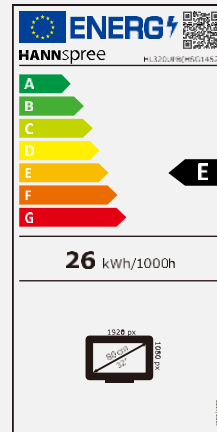

Lautsprecher, VESA

Eingebaute Stereo
Lautsprecher
8W + 8W

Wandmontage VESA

Andere Eigenschaften

Umwelt
freundlich

Fernbe-
ienung

Energie
effizient

Video
Modes

Bildschirmgröße	80 cm / 31,5" Diagonale
Panel Typ	TFT – D-LED Backlight ADS Panel (*)
Seitenverhältnis	16:9
Auflösung (H x V)	1920 x 1080 Full HD
Helligkeit (Nativ)	300cd/m ² (Nativ) - 400cd/m ² (Max)
Kontrast (Nativ)	1200:1 (Nativ)
Betrachtungswinkel L/R; O/U	178° H / 178° V (CR >10)
Reaktionszeit	8 msec (Nativ)
Pixelabstand	0,364 (H) x 0,364 (V) mm
Arbeitsfläche	698,4 (H) x 392,85 (V) mm
Bildschirmfarben	16,7M Farben (8-Bits)
Horizontale Frequenz	30 ~ 75 kHz
Vertikale Frequenz	56 ~ 75 Hz
Max. Monitor Frequenz	1920 x 1080 @ 60Hz
Eingang 1	VGA
Eingang 2	HDMI 1.4 x 2
Eingang 3	USB 2.0 x 2 (5V Output; 0,5A jeweils)
Eingang 4	Audio
Eingebaute Lautsprecher	Ja, 2 x 8W, Kopfhöreranschluß
Energieverbrauch	An: 26,0W; Stand-by: 0,4W; Aus: 0,3W
Stromquelle	AC 100 ~ 240 Volt; 50 ~ 60 Hz
Produktmaße	735 x 487,6 x 210,5 mm mit Standfuß (B x H x T)
Verpackungsmaße	795 x 510 x 130 mm (B x H x T)
Netto / Brutto Gewicht	4 Kg / 5.3 Kg

VESA Aufnahme	100 x 100 mm
Monitorstandfuß	Fixed Stand
Neigbar/ Kensington Lock	- / -
Pivot / schwenkbar	- / -
Bedienelemente	Input / ▲ / ▼ / </Volume - / </Volume + / MENU / POWER
Farbeinstellungen	Normal, Warm, Cool, User Mode
Voreinstellungen	Dynamic, Standard, Movie, User Mode
Bildschirmanzeige	7 OSD Sprachen
Weitere Eigenschaften	USB Media Player / Auto-Play / Auto-Power On
Zubehör/Lieferumfang	Nicht abnehmbares Stromkabel (1,8 m); HDMI Kabel (1,5m); Fernbedienung; Garantiekarte; Standfuß; Schnellstartanleitung; 5 x M6*10mm Schrauben