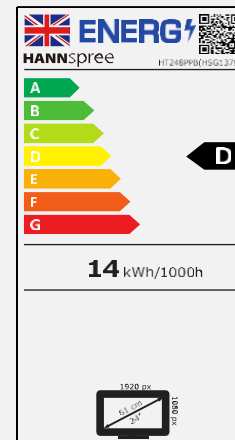

VESA Wandhalterung	100 x 100 mm
Monitor Fuß	Höhenverstellbarer Fuß ("Buch" Typ)
Neigung / Kensington Sperre	15° ~ 70° (+1/-3°) / Ja
Display Schutz	Dicke 1,2 ± 0,1 mm; Material OGS
Härte / Transmission	≥7H Gehärtete Panel Oberfläche / ≥88%
Bedienelemente	Menü, Bri (+), Vol (-), Input/Enter, Power
Farben	Warm, Natur, Kühl, Benutzerdefiniert
Preset Modus	PC, Movie, Game, ECO Modes
Bildschirmanzeige	15 OSD Sprachen
Zubehör	Externes Netzteil; Stromkabel (1,5m); HDMI Kabel (1,5m); USB 3.0 (B-A) Kabel (1,8m); Garantieschein; Anleitung Schnellstart
Weitere Eigenschaften	USB 3.0 HUB: 1 Up stream, 2 Down stream Low Blue Light Modus / Flimmerfrei
Ausrichtung	Quer- und Hochformat

Herstellername	HANNSpree
Modellname	HT248PPB
Energieeffizienzklasse für Standard Dynamic Range (SDR)	D
Energieeffizienzklasse für Standard Dynamic Range (SDR) (kWh/1000h)	14 kWh/1000h
Leistungsaufnahme im Betrieb	14 W
Leistungsaufnahme in ausgeschaltetem Zustand	0,3 W
Leistungsaufnahme im Standbybetrieb	0,3 W
Displaygröße (cm / Zoll)	60,45 / 23.8"
Bildschirmauflösung	1920 x 1080