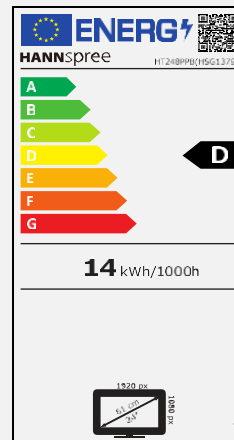

HT 248 PPB

60,45 cm / 23.8" Diagonale
LED Backlight – Format 16:9

- 23.8" Touch Monitor LED Backlight
- 1920 x1080 Full HD Display
- 10-Punkte Touch
- 178° / 178° ultraweiter Betrachtungswinkel
- Hartglas (Härte $\geq 7H$)
- Display Port + HDMI + VGA
- HUB USB 3.0: 1 up, 2 down
- Edge to Edge Design ohne erhöhten Rahmen
- Eingebaute Stereo-Lautsprecher
- Wandmontage VESA
- Ergonomischer, höhenverstellbarer Fuß
- Low Blue Light Modus, Flimmerfrei
- Wandmontage VESA + Ausrichtung: Quer- und Hochformat

Bildschirmgröße	60,45cm / 23.8" Diagonale
Panel Typ	TFT – LED Backlight
Seitenverhältnis	16:9
Auflösung (H x V)	1920 x 1080 Full HD
Helligkeit (Nativ)	300 cd/m ² (Panel) – 250 cd/m ² (Monitor)
Kontrast (Nativ)	3.000:1 (Nativ)
Kontrast (Aktiv)	10.000.000:1 (Aktiv)
Betrachtungswinkel L/R; O/U	178° H – 178° V (CR > 10)
Reaktionszeit	8 msec
Pixelabstand	0,2745 (H) x 0,2745 (V) mm
Touch Technologie	Projizierte Kapazitive Tech. – 10 Punkt Touch
Bildschirmfarben	16.7M Farben
Horizontale Frequenz	31 ~ 83 kHz
Vertikale Frequenz	56 ~ 75 Hz
Max. Monitor Frequenz	1920 x 1080 @ 60Hz
Eingang 1	D-Sub (VGA)
Eingang 2	HDMI 1.4
Eingang 3	Display Port 1.2
Eingebaute Lautsprecher	Ja, 1,5W x 2; Kopfhöreranschluß
Energieverbrauch	An: 14W; Stand-by: 0,3W; Aus: 0,3W
Stromquelle	Externes Netzteil: Input: AC 100 ~ 240 Volt; 50 ~ 60 Hz Output: 12V – 3A
Produktmaße	549,84 x 333,2 x 49,15 mm (B x H x T)
Verpackungsmaße	630 x 439 x 123 mm (B x H x T)
Netto / Brutto Gewicht	4,5 Kg / 6,1 Kg
Gehäuse- und Fußfarbe	Frontblende und Hintere Abdeckung: Schwarze Textur; Arm: Metallschwarz

Herstellername	HANNSpree
Modellname	HT248PPB
Energieeffizienzklasse für Standard Dynamic Range (SDR)	D
Energieeffizienzklasse für Standard Dynamic Range (SDR) (kWh/1000h)	14 kWh/1000h
Leistungsaufnahme im Betrieb	14 W
Leistungsaufnahme in ausgeschaltetem Zustand	0,3 W
Leistungsaufnahme im Standbybetrieb	0,3 W
Displaygröße (cm / Zoll)	60,45 / 23.8"
Bildschirmauflösung	1920 x 1080