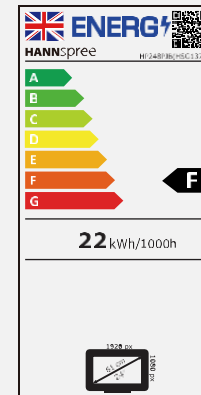

VESA	100 x 100 mm
Monitorfuß	Höhenverstellbarer Fuß (bis zu 120 mm)
Neigbar / Kensington Sperre	-5° ~ 20° / Ja
Pivot / schwenkbar	Ja 90° Uhrzeigersinn / Schwenkbar 360°
Bedienelemente	Menü, (+), (-), AUTO, Power
Farbeinstellungen	Warm, Natürlich, Kühl, Benutzerdefiniert
Voreinstellungen	PC, Film, Spiel
Bildschirmanzeige	11 OSD Sprachen
Zubehör	Stromkabel (1,5m); HDMI Kabel (1,5m); Garantiekarte; Schnellstart Anleitung
Andere Eigenschaften	Low Blue Light Modus / Flimmerfrei
Zertifizierungen	CE, ErP Energy Label, Energy Star 8.0, TCO 8.0, ISO9241-307, WEEE, RoHS, Reach

Herstellername	HANNspree
Modellname	HP248PJB
Energieeffizienzklasse für Standard Dynamic Range (SDR)	F
Energieeffizienzklasse für Standard Dynamic Range (SDR) (kWh/1000h)	22 kWh/1000h
Leistungsaufnahme im Betrieb	22 W
Leistungsaufnahme in ausgeschaltetem Zustand	0,2 W
Leistungsaufnahme im Standbybetrieb	0,3 W
Displaygröße (cm / Zoll)	60,45cm/23.8"
Bildschirmauflösung	1920 x 1080

PART. NO.:
HP 248 PJB
REW – EEW / Model No. HSG1370

* "ADS-type" word mark / trademark and related patents on technologies belong to their respective owners.