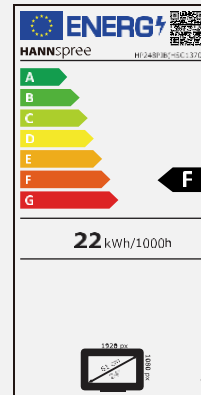

VESA	100 x 100 mm
Monitorfuß	Höhenverstellbarer Fuß (bis zu 120 mm)
Neigbar / Kensington Sperre	-5° ~ 20° / Ja
Pivot / schwenkbar	Ja 90° Uhrzeigersinn / Schwenkbar 360°
Bedienelemente	Menü, (+), (-), AUTO, Power
Farbeinstellungen	Warm, Natürlich, Kühl, Benutzerdefiniert
Voreinstellungen	PC, Film, Spiel
Bildschirmanzeige	11 OSD Sprachen
Zubehör	Stromkabel (1,5m); HDMI Kabel (1,5m); Garantiekarte; Schnellstart Anleitung
Andere Eigenschaften	Low Blue Light Modus / Flimmerfrei
Zertifizierungen	CE, ErP Energy Label, Energy Star 8.0, TCO 8.0, ISO9241-307, WEEE, RoHS, Reach

Herstellername	HANNspree
Modellname	HP248PJB
Energieeffizienzklasse für Standard Dynamic Range (SDR)	F
Energieeffizienzklasse für Standard Dynamic Range (SDR) (kWh/1000h)	22 kWh/1000h
Leistungsaufnahme im Betrieb	22 W
Leistungsaufnahme in ausgeschaltetem Zustand	0,2 W
Leistungsaufnahme im Standbybetrieb	0,3 W
Displaygröße (cm / Zoll)	60,45cm/23.8"
Bildschirmauflösung	1920 x 1080

PART. NO.:
HP 248 PJB
REW – EEW / Model No. HSG1370

* "ADS-type" word mark / trademark and related patents on technologies belong to their respective owners.