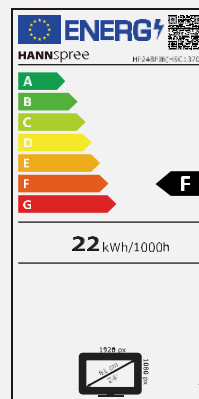

Système de montage VESA	100 x 100 mm
Support d'écran	Support réglable en hauteur (jusqu'à 120 mm)
Angle d'inclinaison / verrou Kensington	-5° ~ 20° / Oui
Pivotement / Rotation	Oui 90° dans le sens horaire / Pivoter 360°
Contrôles	Menu, (+), (-), AUTO, Alimentation
Couleurs	Modes utilisateur Chaud, Naturel, Froid
Modes préréglage	Modes PC, Film, Jeu
Affichage sur écran	11 langues OSD
Accessoires	Câble d'alimentation (1,5m); Câble HDMI (1,5m); Carte de garantie; Guide de démarrage rapide
Autres caractéristiques	Mode faible lumière bleue / Sans scintillement
Certifications	CE, ErP Energy Label, Energy Star 8.0, TCO 8.0, ISO9241-307, WEEE, RoHS, Reach

Nom du fournisseur	HANNSpree
Nom du modèle	HP248PJB
Classe d'efficacité énergétique en mode de fonctionnement dynamique standard (SDR)	F
Consommation annuelle d'énergie (kWh/1000h)	22 kWh/1000h
Demande d'énergie en mode de fonctionnement dynamique standard (SDR)	22 W
Consommation d'énergie en mode éteint (W)	0,2 W
Consommation d'énergie en mode veille (W)	0,3 W
Diagonale de l'écran (cm / pouces)	60,45cm/23.8"
Résolution	1920 x 1080

PARTIE. NO.:
HP 248 PJB
REW – EEW / Model No. HSG1370