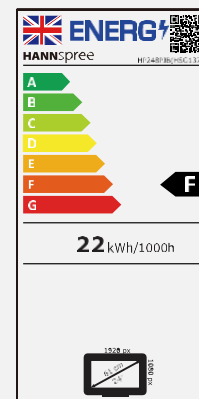

Système de montage VESA	100 x 100 mm
Support d'écran	Support réglable en hauteur (jusqu'à 120 mm)
Angle d'inclinaison / verrou Kensington	-5° ~ 20° / Oui
Pivotement / Rotation	Oui 90° dans le sens horaire / Pivoter 360°
Contrôles	Menu, (+), (-), AUTO, Alimentation
Couleurs	Modes utilisateur Chaud, Naturel, Froid
Modes préréglage	Modes PC, Film, Jeu
Affichage sur écran	11 langues OSD
Accessoires	Câble d'alimentation (1,5m); Câble HDMI (1,5m); Carte de garantie; Guide de démarrage rapide
Autres caractéristiques	Mode faible lumière bleue / Sans scintillement
Certifications	CE, ErP Energy Label, Energy Star 8.0, TCO 8.0, ISO9241-307, WEEE, RoHS, Reach

Nom du fournisseur	HANNSpree
Nom du modèle	HP248PJB
Classe d'efficacité énergétique en mode de fonctionnement dynamique standard (SDR)	F
Consommation annuelle d'énergie (kWh/1000h)	22 kWh/1000h
Demande d'énergie en mode de fonctionnement dynamique standard (SDR)	22 W
Consommation d'énergie en mode éteint (W)	0,2 W
Consommation d'énergie en mode veille (W)	0,3 W
Diagonale de l'écran (cm / pouces)	60,45cm/23.8"
Résolution	1920 x 1080

PARTIE. NO.:
HP 248 PJB
REW – EEW / Model No. HSG1370