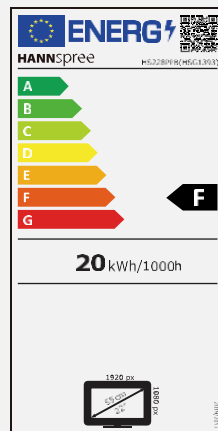

VESA Anschluss	100 x 100 mm
Monitorfuß	Normaler Ständer
Neigbar/ Kensington Schloss	-5° ~ 20° / Yes
Pivot / Schwenken	- / -
Bedienelemente	Menu, <, >, AUTO, Power
Farbeinstellung	Warm, Natürlich, Kalt, Benutzerdefiniert
Voreinstellungen	PC, Film, Game, ECO Modes
Bildschirmanzeige	11 OSD Sprachen
Lieferumfang	Stromkabel (1,5m); HDMI Kabel (1,5m); Garantiekarte; Schnellstartanleitung
Andere Eigenschaften	Reduzierter Blaulichtmodus / Flimmerfrei

Herstellername	HANNspree
Modellname	HS228PPB
Energieeffizienzklasse für Standard Dynamic Range (SDR)	F
Energieeffizienzklasse für Standard Dynamic Range (SDR) (kWh/1000h)	20 kWh/1000h
Leistungsaufnahme im Betrieb	20 W
Leistungsaufnahme in ausgeschaltetem Zustand	0,3 W
Leistungsaufnahme im Standbybetrieb	0,5 W
Displaygröße (cm / Zoll)	54,6cm / 21,5"
Bildschirmauflösung	1920 x 1080

PART NO.:
HS 228 PPB
(REW: EU – EEW: UK)

4 711404 022869 >