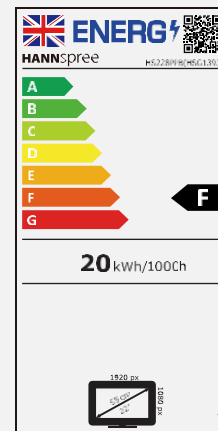

VESA Anschluss	100 x 100 mm
Monitorfuß	Normaler Ständer
Neigbar/ Kensington Schloss	-5° ~ 20° / Yes
Pivot / Schwenken	- / -
Bedienelemente	Menu, <, >, AUTO, Power
Farbeinstellung	Warm, Natürlich, Kalt, Benutzerdefiniert
Voreinstellungen	PC, Film, Game, ECO Modes
Bildschirmanzeige	11 OSD Sprachen
Lieferumfang	Stromkabel (1,5m); HDMI Kabel (1,5m); Garantiekarte; Schnellstartanleitung
Andere Eigenschaften	Reduzierter Blaulichtmodus / Flimmerfrei

Herstellername	HANNspree
Modellname	HS228PPB
Energieeffizienzklasse für Standard Dynamic Range (SDR)	F
Energieeffizienzklasse für Standard Dynamic Range (SDR) (kWh/1000h)	20 kWh/1000h
Leistungsaufnahme im Betrieb	20 W
Leistungsaufnahme in ausgeschaltetem Zustand	0,3 W
Leistungsaufnahme im Standbybetrieb	0,5 W
Displaygröße (cm / Zoll)	54,6cm / 21,5"
Bildschirmauflösung	1920 x 1080

PART NO.:
HS 228 PPB
(REW: EU – EEW: UK)

4 711404 022869 >