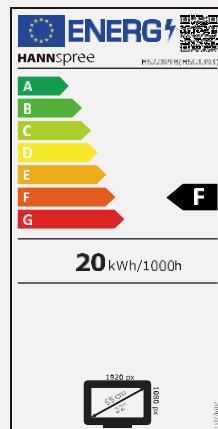

Système de montage VESA	100 x 100 mm
Support d'écran	Support standard
Angle d'inclinaison / verrou Kensington	-5° ~ 20° / Oui
Pivotement / Rotation	- / -
Contrôles	Menu, <, >, AUTO, Alimentation
Couleurs	Chaud, Naturel, Froid, Mode Utilisateur
Modes pré-réglage	PC, Film, Jeu, Mode ECO
Affichage sur écran	11 langues OSD
Accessoires	Câble d'alimentation (1,5m); Câble HDMI (1,5m); Carte de garantie; Guide de démarrage rapide
Autres caractéristiques	Mode faible lumière bleue Sans scintillement

Nom du fournisseur	HANNspree
Nom du modèle	HS228PPB
Classe d'efficacité énergétique en mode de fonctionnement dynamique standard (SDR)	F
Consommation annuelle d'énergie (kWh/1000h)	20 kWh/1000h
Demande d'énergie en mode de fonctionnement dynamique standard (SDR)	20 W
Consommation d'énergie en mode éteint (W)	0,3 W
Consommation d'énergie en mode veille (W)	0,5 W
Diagonale de l'écran (cm / pouces)	54,6cm / 21,5"
Résolution	1920 x 1080

PARTIE NO.:
HS 228 PPB
(REW: EU – EEW: UK)