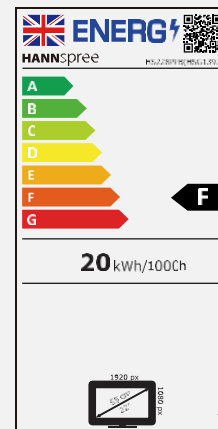

Système de montage VESA	100 x 100 mm
Support d'écran	Support standard
Angle d'inclinaison / verrou Kensington	-5° ~ 20° / Oui
Pivotement / Rotation	- / -
Contrôles	Menu, <, >, AUTO, Alimentation
Couleurs	Chaud, Naturel, Froid, Mode Utilisateur
Modes pré-réglage	PC, Film, Jeu, Mode ECO
Affichage sur écran	11 langues OSD
Accessoires	Câble d'alimentation (1,5m); Câble HDMI (1,5m); Carte de garantie; Guide de démarrage rapide
Autres caractéristiques	Mode faible lumière bleue Sans scintillement

Nom du fournisseur	HANNspree
Nom du modèle	HS228PPB
Classe d'efficacité énergétique en mode de fonctionnement dynamique standard (SDR)	F
Consommation annuelle d'énergie (kWh/1000h)	20 kWh/1000h
Demande d'énergie en mode de fonctionnement dynamique standard (SDR)	20 W
Consommation d'énergie en mode éteint (W)	0,3 W
Consommation d'énergie en mode veille (W)	0,5 W
Diagonale de l'écran (cm / pouces)	54,6cm / 21,5"
Résolution	1920 x 1080

PARTIE NO.:
HS 228 PPB
(REW: EU – EEW: UK)