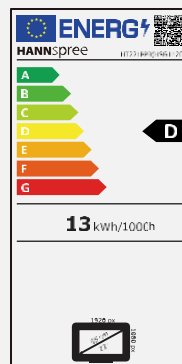

HT 221 PPB

54,6 cm / 21.5" Diagonale
LED Backlight – Format 16:9

- 21,5" Touch Monitor LED Backlight
- 1920 x1080 Full HD Auflösung
- 10-Punkt Touch, P-Cap Technologie
- 178° / 178° ultraweiter Betrachtungswinkel
- Eingänge: DP, HDMI, VGA
- Eingebaute Stereolautsprecher
- IP65 Schutzart
- Display Schutz: Dicke 3mm
- Multi-Video Einstellungen
- Wandmontage VESA
- Edge to Edge Design ohne erhöhten Rahmen
- Touch-Through Glass (available upon request*)

54,6 cm / 21.5"

Part No.: HT 221 PPB

Größe, Auflösung

21.5" - 16:9
Seitenverhältnis

Full HD
1920 x 1080

Anschlüsse, Lautsprecher

VGA
HDMI
DP

Eingebaute Stereo
Lautsprecher

Betrachtungswinkel, VESA

178° ultraweiter
Betrachtungswinkel

Wandmontage
VESA

Andere Eigenschaften

10
Punkt
Touch

IP65

Helligkeit

350cd/m²

≥ 6H
Härte

Bildschirmgröße	54,6cm / 21.5" Diagonale
Panel Typ	TFT – LED Backlight, IPS Panel *
Seitenverhältnis	16:9
Auflösung (H x V)	1920 x 1080 Full HD
Helligkeit (Nativ)	350 cd/m ² (Panel) – 300 cd/m ² (Monitor)
Kontrast (Nativ)	1.000:1 (Nativ)
Kontrast (Aktiv)	5.000.000:1 (Aktiv)
Betrachtungswinkel L/R; O/U	178° H – 178° V (CR >10)
Reaktionszeit	4 msec (mit OD)
Pixelabstand	0,248 (H) x 0,248 (V) mm
Touch Technologie	Projected Capacitive Type – 10 Punkt Touch Cover Glass + LOCA + ITO Glass
Bildschirmfarben	16.7M Farben
Horizontale Frequenz	30 ~ 83 kHz
Vertikale Frequenz	56 ~ 75 Hz
Max. Monitor Frequenz	1920 x 1080 @ 60Hz
Eingang 1	D-Sub (VGA)
Eingang 2	HDMI
Eingang 3	Display Port
Eingang 4	USB 3.0 x 1 (Touchfunktion)
Eingebaute Lautsprecher	Ja, 2W x 2; Kopfhöreranschluß
Energieverbrauch	An: 13 W; Stand-by: 0,5W; Aus: 0,3W
Stromquelle	AC 100 ~ 240 Volt; 50 ~ 65 Hz
Produktmaße	510,9 x 313 x 49,1 mm (B x H x T)
Verpackungsmaße	603 x 435 x 109 mm (B x H x T)
Netto / Brutto Gewicht	4,14 Kg / 5,34 Kg (± 0,3Kg)