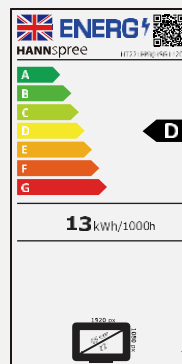

54,6 cm / 21.5"

Part No.: HT 221 PPB

Größe, Auflösung

21.5" - 16:9
Seitenverhältnis

Full HD
1920 x 1080

Anschlüsse, Lautsprecher

VGA
HDMI
DP

Eingebaute Stereo
Lautsprecher

Betrachtungswinkel, VESA

178° ultraweiter
Betrachtungswinkel

Wandmontage
VESA

Andere Eigenschaften

10
Punkt
Touch

IP65

Helligkeit

350cd/m²

≥ 6H
Härte

Bildschirmgröße	54,6cm / 21.5" Diagonale
Panel Typ	TFT – LED Backlight, IPS Panel *
Seitenverhältnis	16:9
Auflösung (H x V)	1920 x 1080 Full HD
Helligkeit (Nativ)	350 cd/m ² (Panel) – 300 cd/m ² (Monitor)
Kontrast (Nativ)	1.000:1 (Nativ)
Kontrast (Aktiv)	5.000.000:1 (Aktiv)
Betrachtungswinkel L/R; O/U	178° H – 178° V (CR >10)
Reaktionszeit	4 msec (mit OD)
Pixelabstand	0,248 (H) x 0,248 (V) mm
Touch Technologie	Projected Capacitive Type – 10 Punkt Touch Cover Glass + LOCA + ITO Glass
Bildschirmfarben	16.7M Farben
Horizontale Frequenz	30 ~ 83 kHz
Vertikale Frequenz	56 ~ 75 Hz
Max. Monitor Frequenz	1920 x 1080 @ 60Hz
Eingang 1	D-Sub (VGA)
Eingang 2	HDMI
Eingang 3	Display Port
Eingang 4	USB 3.0 x 1 (Touchfunktion)
Eingebaute Lautsprecher	Ja, 2W x 2; Kopfhöreranschluß
Energieverbrauch	An: 13 W; Stand-by: 0,5W; Aus: 0,3W
Stromquelle	AC 100 ~ 240 Volt; 50 ~ 65 Hz
Produktmaße	510,9 x 313 x 49,1 mm (B x H x T)
Verpackungsmaße	603 x 435 x 109 mm (B x H x T)
Netto / Brutto Gewicht	4,14 Kg / 5,34 Kg (± 0,3Kg)

VESA Aufnahme	100 x 100 mm
Monitorstandfuß	Nicht enthalten. Ein VESA kompatibler Monitorständer kann zusätzlich erworben werden.
Neigbar/ Kensington Lock	- / Ja
Display Schutz	Dicke 3.0 mm
Hartglasschutz	Härte ≥6H / ≥85%
IP Schutzart	IP 65 ** (Vorne), Wasser und Staub Schutz
Bedienelemente	Menü, (+), (-), AUTO, Power
Farbeinstellungen	9300, 6500, 5500, User Mode
Voreinstellungen	PC, Movie, Game, ECO Modes
Bildschirmanzeige	11 OSD Sprachen
Zubehör	Stromkabel (1.5m); HDMI Kabel (1.5m); USB 2.0 (B-A) Kabel (1.8m); Garantiekarte; Schnellstartanleitung