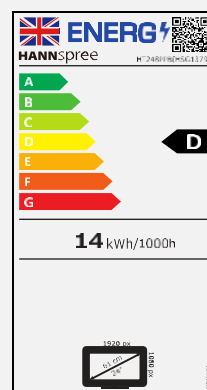

### Otras Características

Táctil de  
10 puntos

$\geq 7H$   
Superficie

USB Link

Stand  
ajustable

Tamaño de la pantalla	60,45cm / 23.8" Diagonal
Tipo de panel	TFT – Retroiluminación LED
Relación de aspecto	16:9
Resolución	1920 x 1080 Full HD
Brillo	300 cd/m <sup>2</sup> (Panel) – 250 cd/m <sup>2</sup> (Monitor)
Contraste (Típico)	3.000:1 (Típico)
Área de visualización	10.000.000:1 (Contraste activo)
Ángulo de visión L/R; U/D	178° H – 178° V (CR > 10)
Tiempo de respuesta	8 msec
Tamaño de píxel	0,2745 (H) x 0,2745 (V) mm
Tipo táctil	Tipo capacitivo proyectado: contacto de 10 puntos
Colores de visualización	16.7M Colores
Frecuencia horizontal	31 ~ 83 kHz
Frecuencia vertical	56 ~ 75 Hz
Frecuencia máxima de visualización	1920 x 1080 @ 60Hz
Entrada 1	D-Sub (VGA)
Entrada 2	HDMI 1.4
Entrada 3	Display Port 1.2
Altavoces	Si, 1,5W x 2; Salida de audio para auriculares x 1
Consumo de energía	Encendido: 14W; Reposo: 0,3W; Apagado: 0,3W
Rango de alimentación	Adaptador de corriente externo: AC 100 ~ 240 Volt; 50 ~ 60 Hz Output: 12V – 3°
Dimensiones del producto	549,84 x 49,15 x 333,2 mm (An x Pr x Al)
Dimensiones de embalaje	630 x 123 x 439 mm (An x Pr x Al)
Peso neto/bruto	4,5 Kg / 6,1 Kg

Nombre del proveedor	HANNspree
Nombre del modelo	HT248PPB
Clase de eficiencia energética para rango dinámico estándar (SDR)	D
Consumo de energía anual (kWh/1000h)	14 kWh/1000h
Demanda de energía en modo encendido para rango dinámico estándar (SDR)	14 W
Demanda de energía en modo apagado (W)	0,3 W
Demanda de energía en modo de espera (W)	0,3 W
Diagonal de la pantalla (cm/pulgadas)	60,45 / 23.8"
Resolución	1920 x 1080