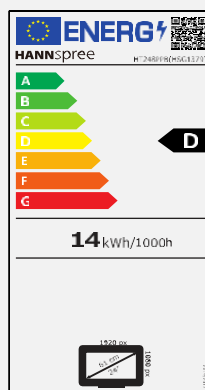

### Otras Características

Táctil de  
10 puntos

$\geq 7H$   
Superficie

USB Link

Stand  
ajustable

Tamaño de la pantalla	60,45cm / 23.8" Diagonal
Tipo de panel	TFT – Retroiluminación LED
Relación de aspecto	16:9
Resolución	1920 x 1080 Full HD
Brillo	300 cd/m <sup>2</sup> (Panel) – 250 cd/m <sup>2</sup> (Monitor)
Contraste (Típico)	3.000:1 (Típico)
Área de visualización	10.000.000:1 (Contraste activo)
Ángulo de visión L/R; U/D	178° H – 178° V (CR > 10)
Tiempo de respuesta	8 msec
Tamaño de píxel	0,2745 (H) x 0,2745 (V) mm
Tipo táctil	Tipo capacitivo proyectado: contacto de 10 puntos
Colores de visualización	16.7M Colores
Frecuencia horizontal	31 ~ 83 kHz
Frecuencia vertical	56 ~ 75 Hz
Frecuencia máxima de visualización	1920 x 1080 @ 60Hz
Entrada 1	D-Sub (VGA)
Entrada 2	HDMI 1.4
Entrada 3	Display Port 1.2
Altavoces	Si, 1,5W x 2; Salida de audio para auriculares x 1
Consumo de energía	Encendido: 14W; Reposo: 0,3W; Apagado: 0,3W
Rango de alimentación	Adaptador de corriente externo: AC 100 ~ 240 Volt; 50 ~ 60 Hz Output: 12V – 3°
Dimensiones del producto	549,84 x 49,15 x 333,2 mm (An x Pr x Al)
Dimensiones de embalaje	630 x 123 x 439 mm (An x Pr x Al)
Peso neto/bruto	4,5 Kg / 6,1 Kg

Nombre del proveedor	HANNspree
Nombre del modelo	HT248PPB
Clase de eficiencia energética para rango dinámico estándar (SDR)	D
Consumo de energía anual (kWh/1000h)	14 kWh/1000h
Demanda de energía en modo encendido para rango dinámico estándar (SDR)	14 W
Demanda de energía en modo apagado (W)	0,3 W
Demanda de energía en modo de espera (W)	0,3 W
Diagonal de la pantalla (cm/pulgadas)	60,45 / 23.8"
Resolución	1920 x 1080